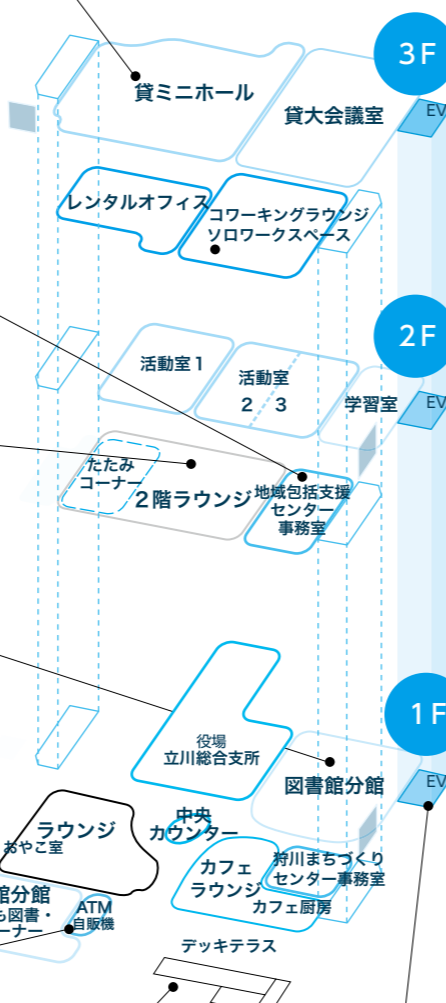

3F

ソロワークスペース

仕事や勉強に利用できます。

FLOOR INFORMATION —フロアインフォメーション—

貸ミニホール

旧立川町議場の面影を残しつつ、地域の集まりからセミナー・演劇まで様々な活動に対応したミニホールです。

2F

ラウンジ

畳コーナーのあるラウンジで誰でも自由に使えます。

地域包括支援センター
立川サブセンター事務室

立川老人福祉センターより移転し、高齢者本人やその家族のみなさんのサポートを行います。

1F

こども図書・遊びコーナー

靴を脱いでくつろぎながら本を読むこども図書スペースです。

図書館分館

ATMコーナー

新たに山形銀行ATMコーナーを設置します。

学童保育エリア

改修工事に合わせ内装の一部を修繕しました。

デッキテラス

バリアフリーに対応した緩やかな勾配のスロープを新設しました。

エレベーター

エレベーターの新設により、利便性を高めました。

—立川総合支所リニューアル OPEN—
2023.7.18Tue 新しい”たちかわ”の始まり

TACHIYORI タチヨリ

ヨリ道したくなる場所。ヨリそう施設。
人と人をつなぐ新たな賑わいの場。

立

川総合支所が新たに「立川複合拠点施設『タチヨリ』」として、オープンします。

立川総合支所、狩川まちづくりセンター、図書館分館、地域包括支援センター立川サブセンター、立川さんさんクラブ（学童保育）を併設した大型複合施設で、カフェラウンジ、コワーキングラウンジ、レンタルオフィスなど、様々な活動を通じて、人と人がつながる新たな創造の場、地域活性化の拠点としてスタートします。