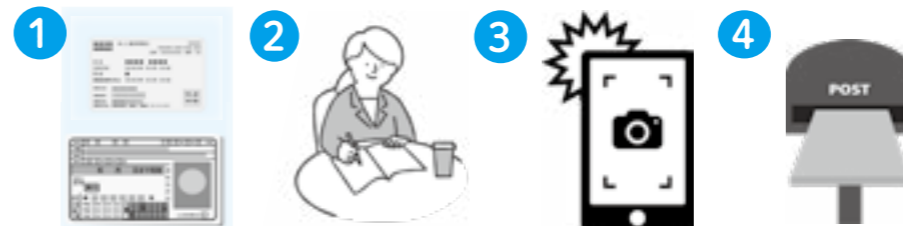

- 日時：基本毎月第2金曜日 10:30～ (30分程度)
- 対象：1歳以上のお子さんとその保護者
- 内容：ふれあい遊び、簡単な制作、読み聞かせ (図書館より) など
- ※要申込み
- ※広場の前後は、こっころで自由に遊べます。

- 開催日：毎月1回※こっころだよりをご覧ください。
- 対象：町内在住で保育園などに入っていない1歳～未就学児
- こっころに遊びに来てくれたお子さんにジュースをプレゼント
- お子さんの誕生月のこっころデーではプレゼントを差し上げます。(対象者にはがきを送ります)

■問合せ：子育て支援センターこっころ ☎0234-42-2268

スマホの わからない 解決方法

役場に行かなくてもマイナンバーカード交付申請！

マイナンバーカード交付申請を希望される方で役場に行けない方は、電話でご連絡ください。マルチタスク車両で自宅や希望の場所に伺い、申請手続きができます。

<準備するもの>

- ①個人番号通知カード
- ②本人確認書類 (運転免許証、保険証など)

■問合せ：
企画情報課
デジタル推進係
☎0234-43-0297