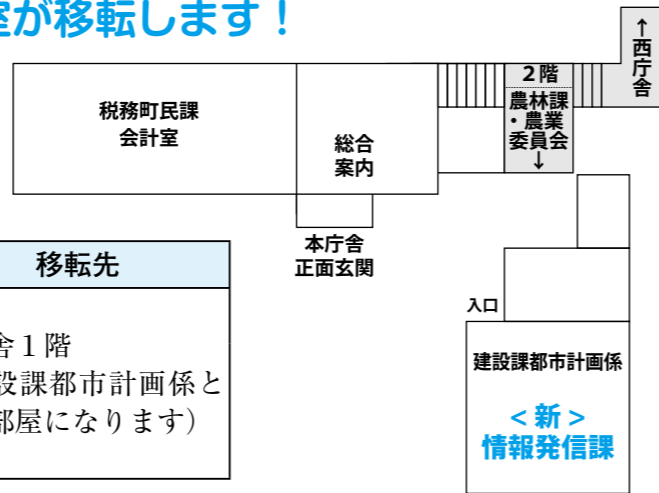

情報発信課事務室が移転します！

新庁舎整備に伴い、西庁舎1～3階の情報発信課事務室が本庁舎1階に移転します。移転の時期は下表のとおりです。

係名 (現在の場所)	移転予定時期	移転先
地域振興係 (西庁舎1階)	5月中頃	本庁舎1階 (建設課都市計画係と同じ部屋になります)
情報発信係 (西庁舎3階)	6月中	
企画調整係 (西庁舎2階)		
ふるさと応援係 (西庁舎2階)		

※新庁舎整備課は、しばらくの間、西庁舎1階です。

庄内町・みやま市・港区  
再生可能エネルギーの活用に関する協定を締結しました！

3月27日に再生可能エネルギーの活用をとおり連携・協力することで、地球温暖化の防止及び相互の地域発展のため、「庄内町、みやま市及び港区における再生可能エネルギーの活用に関する協定書」の締結を行いました。

東京都港区は、再生可能エネルギーを算出する自治体と連携して地球温暖化防止に取り組んでいます。福岡県みやま市などが設立した小売電気事業者みやまスマートエネルギー株式会社を通じて、平成31年度を目途に、本町の町営風力発電所で産出される電気を、港区の公共施設へ供給することを目指します。

▲ (左から) 庄内町、港区、みやま市

暮らしのガイドブックを配布します！

役場窓口での各種手続きや防災、子育て、施設案内など、生活に必要な情報や観光情報を案内する「暮らしのガイドブック」を発刊しました。このガイドブックは、町と(株)サイネックスとの官民協働事業で作成しました。配布は(株)サイネックスが行い、冊子は各世帯へポストイング(郵便受けへ直接投入)します。5月になっても冊子が届かない等ございましたら、お手数ですが、問合せをお願いします。