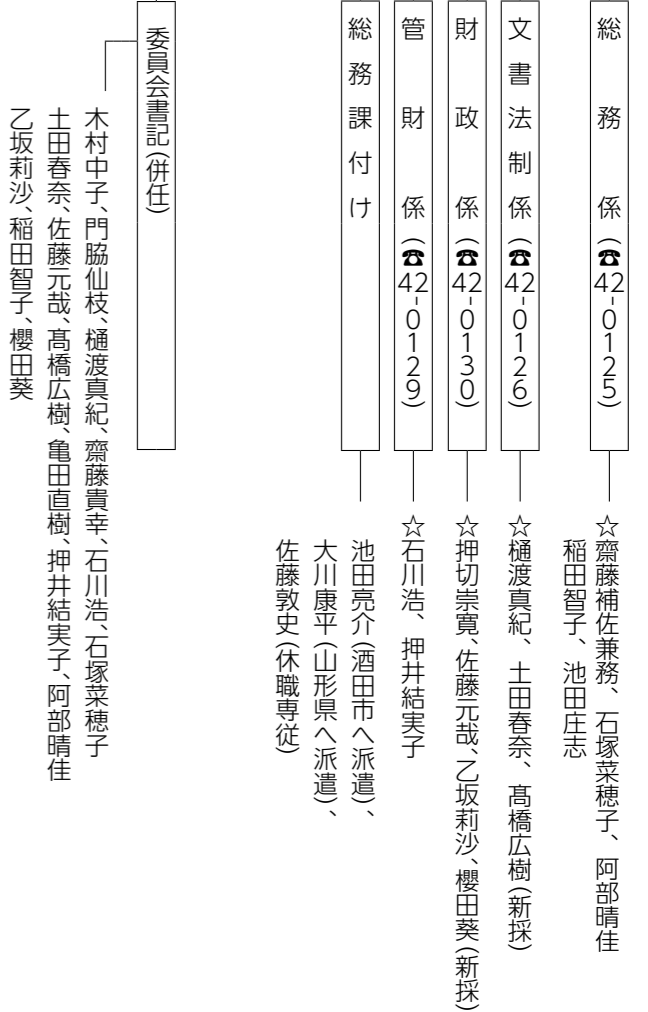

※商工観光課長は次の役職を兼務  
 立谷沢川流域活性化センター所長  
 新産業創造館長

企業課

退職職員の紹介

- 佐藤 美枝 総務課長 (選挙管理委員会書記長併任)
- 松澤 良子 商工観光課長 (立谷沢川流域活性化センター所長兼務) (新産業創造館長兼務)
- 佐藤 貢 税務町民課課長補佐 (納税係長兼務)
- 長南 ゆかり 保健福祉課主査 (健康推進係)
- 長南 邦 立川総合支所主査 (立川地域振興係)
- 小林 ゆみ 教育課学校給食共同調理場調理長
- 本田 勝彦 環境防災課温暖化対策係主任
- 高橋 淳子 立川総合支所立川地域振興係主任
- 池田 大雅 商工観光課観光物産係主事

役場 4 階

役場 3 階

新規採用職員の紹介

- 高橋 広樹 総務課文書法制係主事 (選挙管理委員会書記併任)
- 櫻田 葵 総務課財政係主事 (選挙管理委員会書記併任)
- 日下部 悠 環境防災課危機管理係主事
- 佐藤 日和 保健福祉課健康推進係保健師
- 阿部 永百瑛 商工観光課商工労働係主事補
- 佐藤 智也 企業課工務管理係主事補
- 佐々木 里帆 社会教育課社会教育係主事 (中央公民館主事兼務)