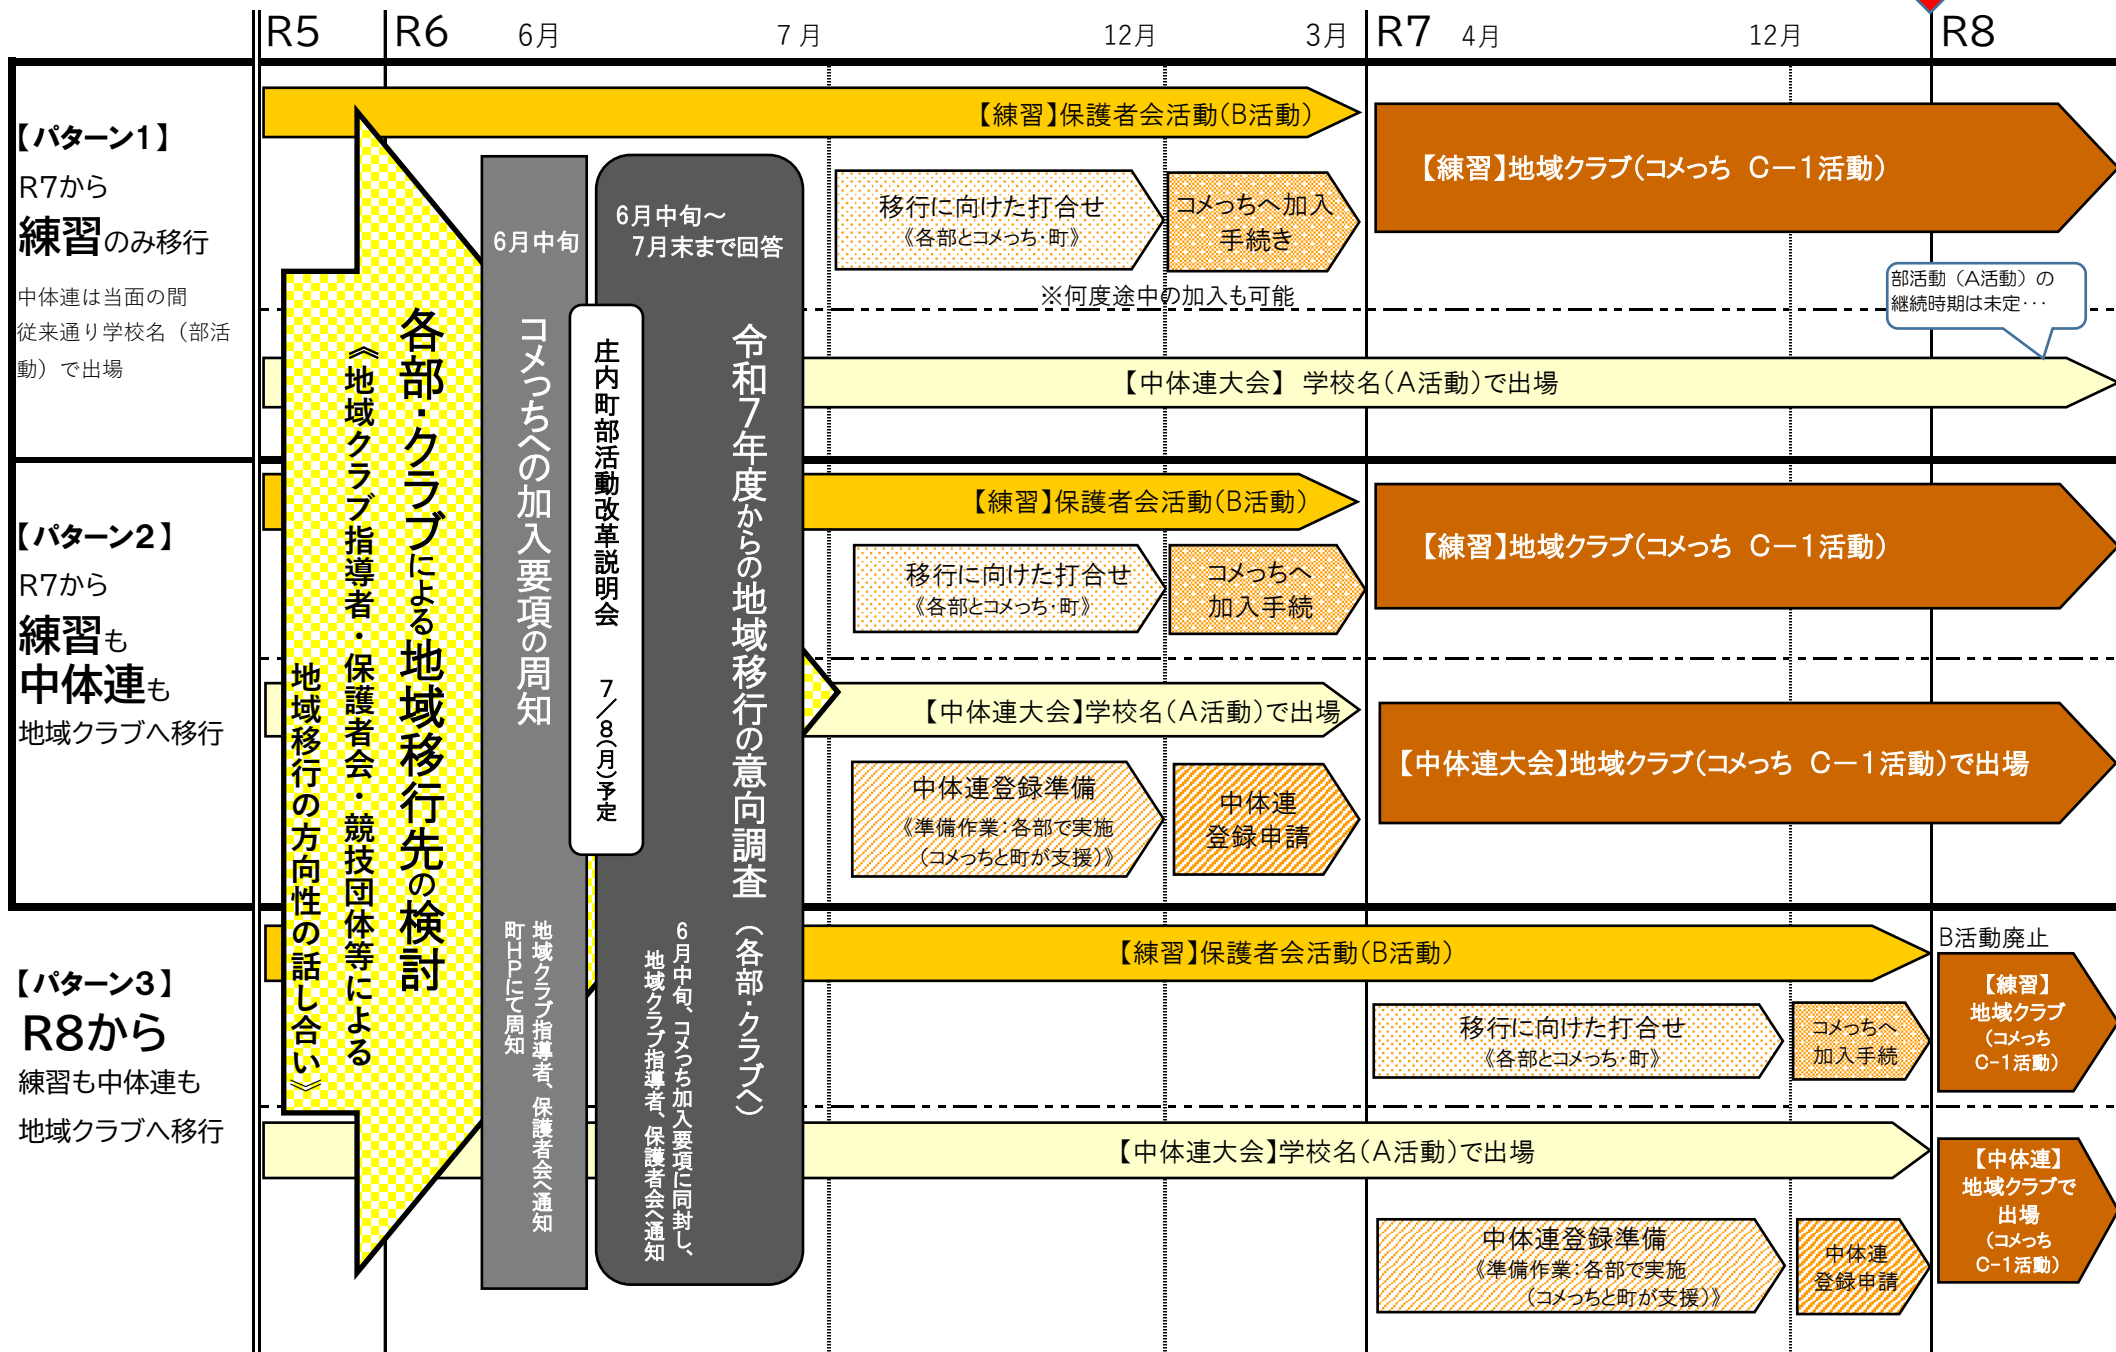

① コメっちわくわくクラブへ移行の場合

目標

②スポーツ少年団へ移行の場合

目標

④響ホール事業推進協議会へ移行、民間クラブへ移行（地域クラブを新たに設立）の場合

目標