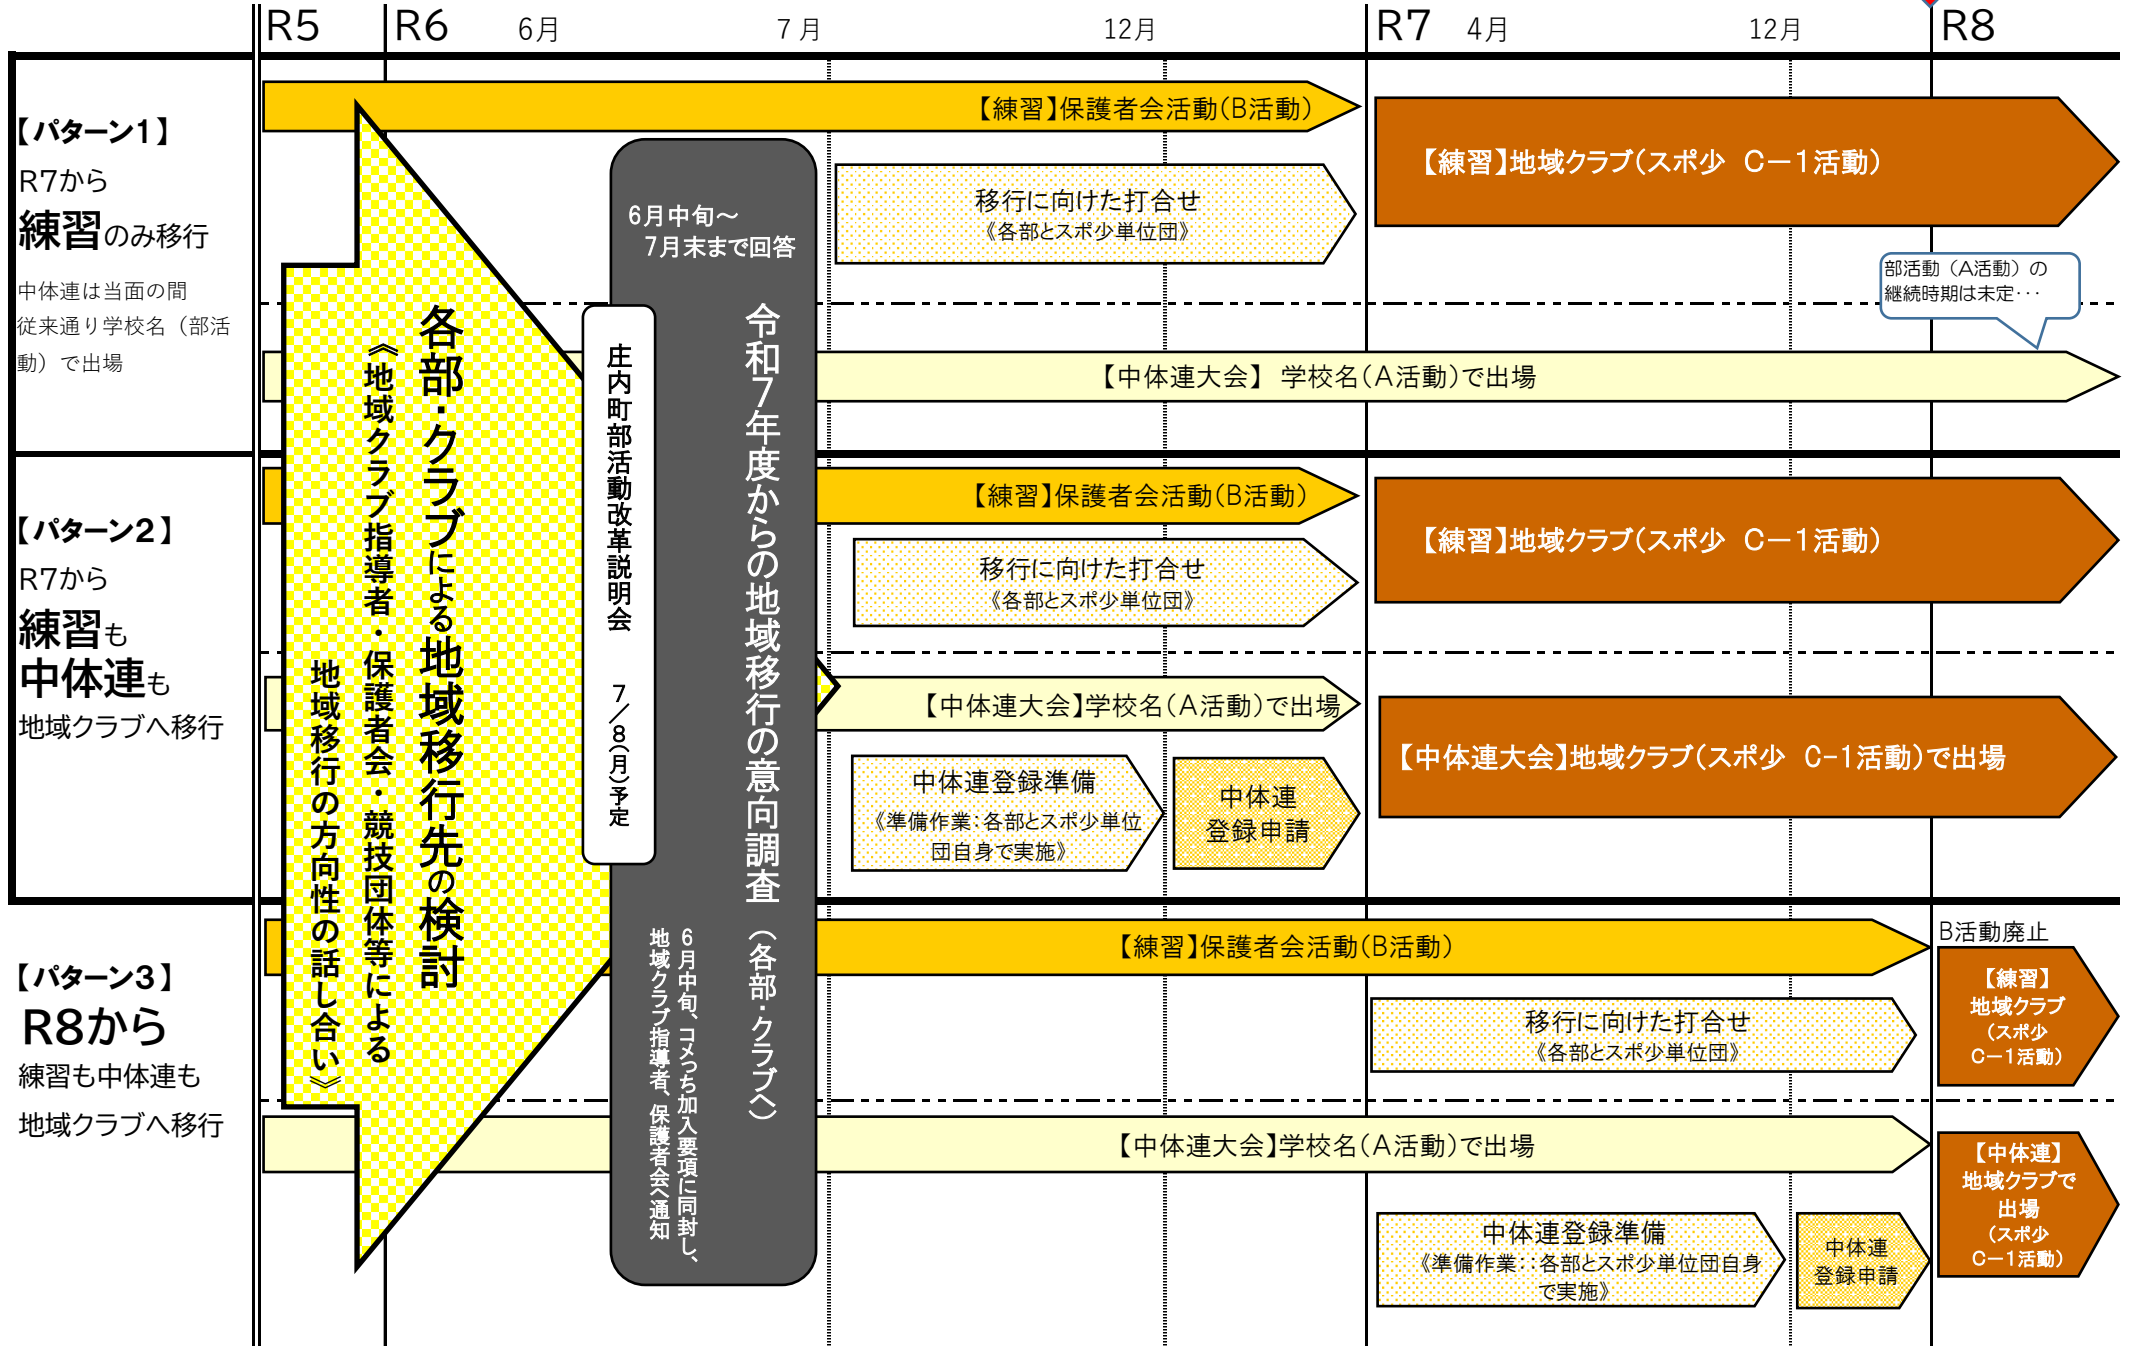

① コメっちわくわくクラブへ移行の場合

目標

②スポーツ少年団へ移行の場合

目標

④響ホール事業推進協議会へ移行、民間クラブへ移行（地域クラブを新たに設立）の場合

目標