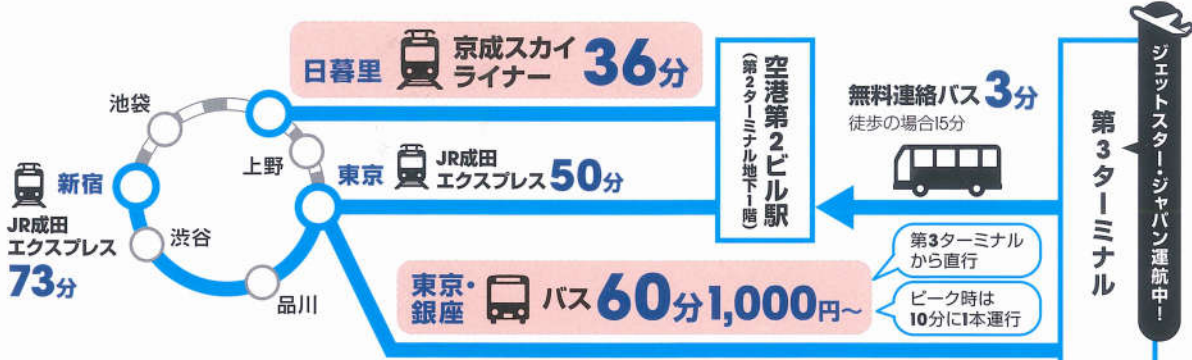

便名	庄内	東京(成田)	便名	東京(成田)	庄内
GK776	14:50	15:55	GK777	13:00	14:05

*運航スケジュールは予告なく変更となる場合があります。最新の情報はjetstar.comでご確認ください。

jetstar.com 公式

最低価格保証

検索

フォローしてね
@jetstar_japan

Jetstar

表示運賃はエコノミークラス「Starter」の片道運賃です。空席状況により変動し、繁忙期などの一部期間においては設定がない場合があります。フライトのご予約には支払手数料または取扱手数料が別途必要です。また、空港使用料などが別途かかります。コンタクトセンターでご予約の場合には、支払手数料の他にコンタクトセンター手数料がかかります。運賃は払い戻しできませんが、変更の時点で適用となる変更手数料と運賃の差額を支払うことによりご予約の変更が可能です。販売座席数には限りがあります(表示運賃が適用されない日、フライトがあります)。諸条件が適用されます。運航は関係機関の認可を前提とします。フライトスケジュールなどの詳細や条件については、ウェブサイトをご確認ください。掲載情報は2019年5月28日現在のものです。ジェットスター

成田空港からの地上交通アクセス

首都圏各地へのアクセス抜群! 成田空港から気軽に快適な旅へお出かけください♪

成田空港は、首都圏の各地へ乗り換えなしでダイレクトにアクセスできる交通手段が充実しています。

快適で早い!	待たずに安い!	乗り換えなしで便利!
最短36分 ●京成スカイライナー 在来線最速160km/h 空港第2ビル駅→都心	1,000円~ ●低価格高速バス 東京・銀座・大崎へ 1日計160便以上運行	ダイレクトアクセス & 充実のネットワーク ●JR成田エクスプレス 東京、品川、渋谷、新宿、池袋、横浜、大宮などへ乗り換えなし ●高速バス 新宿などの主要駅やホテル、観光地まで荷物を預けて楽々アクセス可能 ●定額タクシー 究極のダイレクトアクセス! 都内への定額タクシーがお得!

成田空港から目的地までの詳しいアクセス情報は、「成田空港アクセスナビ」で検索! 乗換検索や時刻表、リアルタイムの鉄道運行・道路交通情報など、ぜひご覧ください。

成田空港アクセスナビ

ジェットスターなら、
予約から搭乗まで
スマホひとつで
快適な空の旅

検索・予約も!

日程・運賃など希望の航空券が探しやすい! 手荷物の申し込みなどフライトアレンジもかんたん♪

国内線路線数&便数
LCC No.1

お支払いも!

クレカをはじめ、お支払いもスマホで楽ラク! 国内LCC初、話題のキャリア決済も便利!