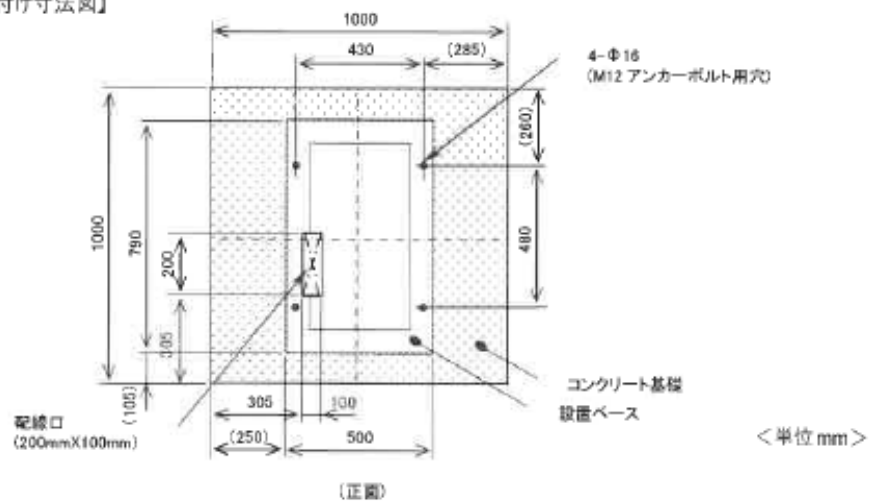

既存急速充電器

型式:(株)ハセテック QC02-2P2W-EN-PGM5

充電器外形

【外形図】

【設置用ベース取付け寸法図】

(正面)