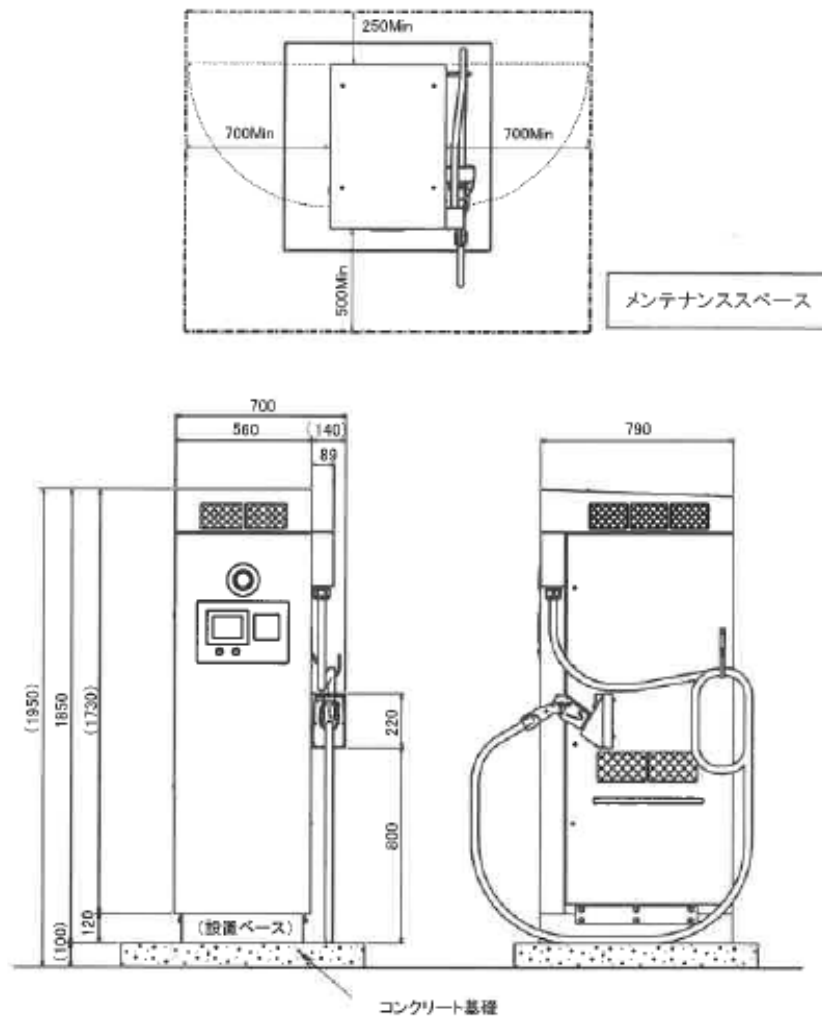

既存急速充電器

型式:(株)ハセテック QC02-2P2W-EN-PGM5

充電器外形

【外形図】

【設置用ベース取付け寸法図】

(正面)