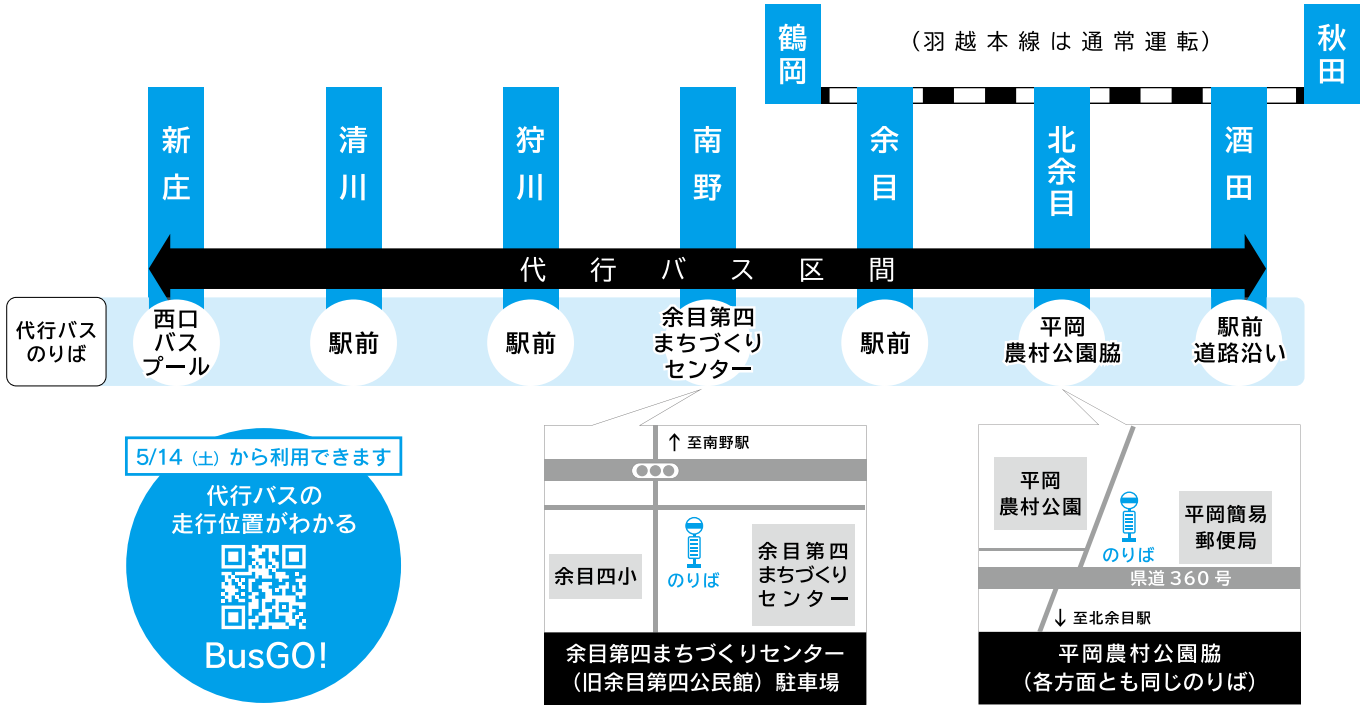

陸羽西線（新庄～酒田）のバス代行輸送が始まります

5月14日（土）～
約3年間（予定）

JR陸羽西線は、高規格道路「新庄酒田道路」の高屋道路工事の安全対策のため、概ね3年間バス代行輸送となります。陸羽西線をご利用の際は、代行バスのご利用をお願いします。また、代行輸送期間でも駅のホームや線路内への立ち入りはとても危険ですので、絶対におやめください。

代行バス区間とバスのりば

※町外の駅の情報や詳細は、JR東日本のHPをご覧ください。→

5/14（土）から利用できます

代行バスの
走行位置がわかる

BusGO!

代行バス時刻表

※交通事情によりバスが遅延し、列車への乗り換えができない場合があります。

○下り

便名	151便	153便	155便	157便	159便	161便	163便	165便	167便	169便	171便	173便	175便
種別	各停	快速	快速	各停	各停	各停	各停	各停	各停	各停	各停	各停	各停
新庄	5:40	6:00		8:12	10:15	11:15	13:00	13:00		14:14	16:12	18:30	20:23
清川	6:41	↓		9:13	11:16	12:16	↓	14:01		15:15	17:13	19:31	21:24
狩川	6:50	↓		9:22	11:25	12:25	↓	14:10		15:24	17:22	19:40	21:33
南野	6:59	↓		9:31	11:34	12:34	↓	14:19		15:33	17:31	19:49	21:42
余目	7:09	6:58	7:00	9:41	11:44	12:44	13:58	14:29	15:10	15:43	17:41	19:59	21:52
北余目	7:17	7:06	↓						15:18	15:51	17:49		22:00
酒田	7:43	7:32	7:26						15:44	16:17	18:15		22:26

○上り

便名	150便	152便	154便	156便	158便	160便	162便	164便	166便	168便
種別	各停	各停	各停	各停	快速	各停	各停	快速	各停	各停
酒田	5:40	6:50					16:15	17:50	18:08	
北余目	6:06	7:16					16:41	↓	18:34	
余目	6:14	7:24	9:20	11:20	13:40	15:20	16:49	18:16	18:42	19:29
南野	6:24	7:34	9:30	11:30	↓	15:30	16:59	↓	18:52	19:39
狩川	6:33	7:43	9:39	11:39	13:59	15:39	17:08	18:35	19:01	19:48
清川	6:42	7:52	9:48	11:48	↓	15:48	17:17	↓	19:10	19:57
新庄	7:43	8:53	10:49	12:49	14:50	16:49	18:18	19:26	20:11	20:58