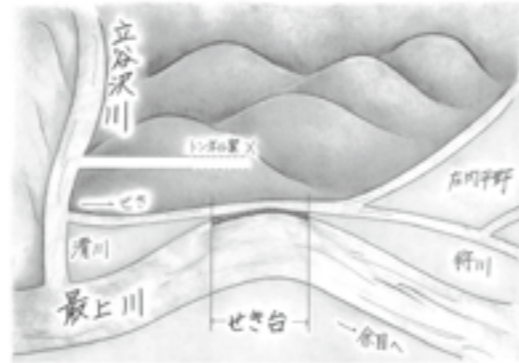

△HP

北館大学の功績の紙芝居をお届けしています。

⑤トンネル

立谷沢川から水を引く方法としては、山の下にトンネルを掘って水路を通すか、清川の上流から堰を掘り進め、山を迂回するという2通りの方法が考えられたが、トンネルを掘るといことは当時の技術としては実現不可能であり、堰を掘って水を引く方法を選んだ。ただし、その場合でも、激しい流れのある最上川を埋め立てて堰台を造り、その上に堰を通すという難工事が予想されるのでした。

～楽しい山歩き～

5/19(日) ^{かめわりやま} 亀割山 (最上町)
鳥海山・月山・村山葉山・空蔵山や八森山などの神室連峰、禿岳などの山々を見渡すことができます。

6/8(土) ^{くまのやま} 熊野山 (長井市)
山頂付近は南側の展望が開けており、南陽から米沢までの置賜盆地を一望できます。

※どちらも開催日1か月前から申込みできます。

～テニススクール～

4月～10月の毎週土曜日18:00～21:00まで庄内町テニスコート (立川) で開催します。