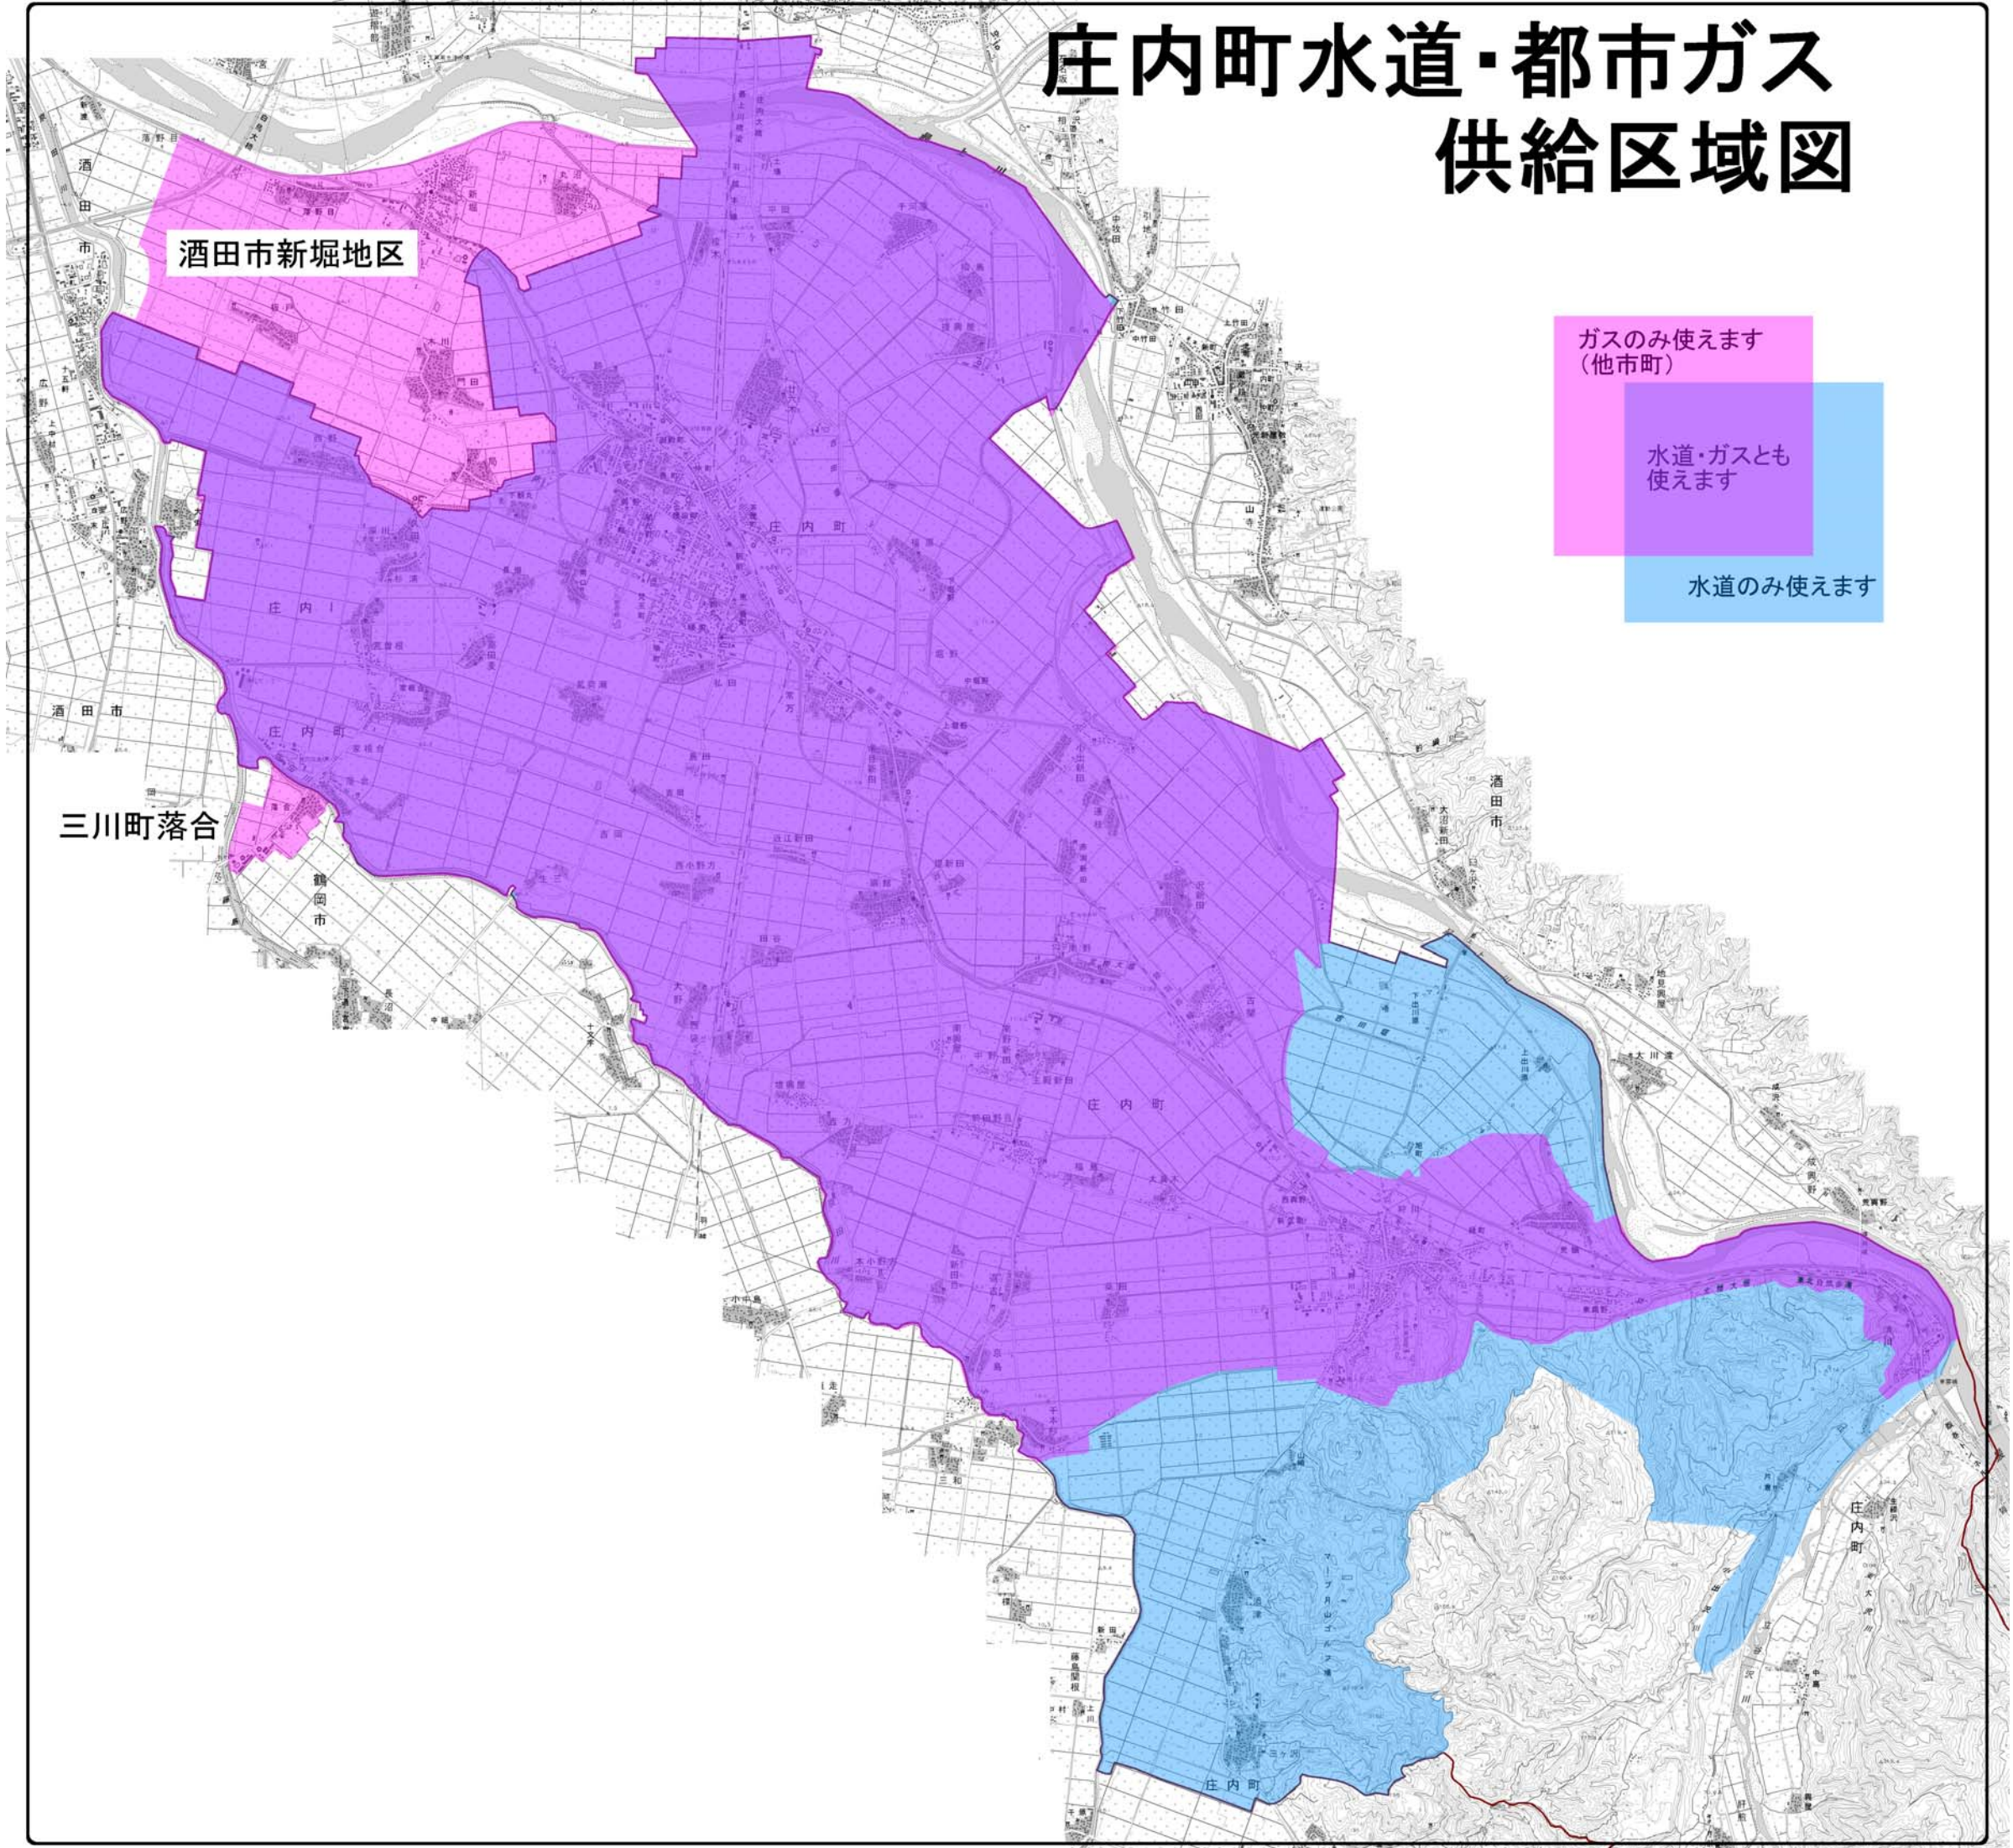

庄内町水道・都市ガス 供給区域図

ガスのみ使えます
(他市町)

水道・ガスとも
使えます

水道のみ使えます