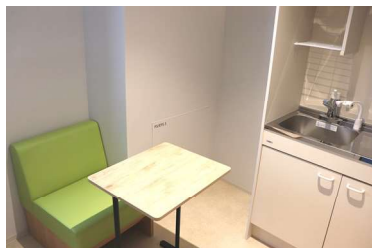

フロアインフォメーション

一般図書スペース

仮オープン時は約20,000冊の本を揃え、みなさんをお待ちしています。

学習室 (しずかなへや)

集中して勉強や仕事をしたときに利用できます。Wi-Fiやコンセントの利用も可能です。PC持ち込みもOK。

児童図書スペース

約15,000冊の本がみんなを待っています！
キッズスペースでは、靴を脱いでゆったり本を楽しむことができます。

キッズスペース・おはなしの部屋以外は、靴のままご利用ください。
日常会話程度であればおしゃべりもOK！

おはなしのへや

定期的におはなし会を開催します。普段は自由に入って絵本や紙芝居を楽しむことができます。靴を脱いでゆったりできるスペース

授乳室・キッズトイレ

おむつ交換台もキッズトイレ内にあります。もちろんパパもご利用できます。

新聞・雑誌コーナー

「雑誌スポンサー制度」をあらたに導入し、より多くの雑誌を設置する予定です。

インターネットPCコーナー

来館者用パソコンを2台設置しています。