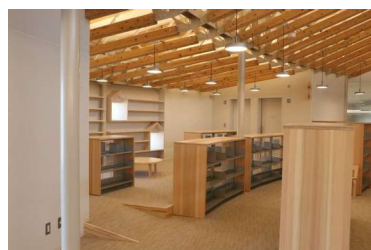

フロアインフォメーション

一般図書スペース

仮オープン時は約20,000冊の本を揃え、みなさんをお待ちしています。

学習室 (しずかなへや)

集中して勉強や仕事をしたときに利用できます。Wi-Fiやコンセントの利用も可能です。PC持ち込みもOK。

児童図書スペース

約15,000冊の本がみんなを待っています！
キッズスペースでは、靴を脱いでゆったり本を楽しむことができます。

キッズスペース・おはなしの部屋以外は、靴のままご利用ください。
日常会話程度であればおしゃべりもOK！

おはなしのへや

定期的におはなし会を開催します。普段は自由に入って絵本や紙芝居を楽しむことができます。靴を脱いでゆったりできるスペース

授乳室・キッズトイレ

おむつ交換台もキッズトイレ内にあります。もちろんパパもご利用できます。

新聞・雑誌コーナー

「雑誌スポンサー制度」をあらたに導入し、より多くの雑誌を設置する予定です。

インターネットPCコーナー

来館者用パソコンを2台設置しています。