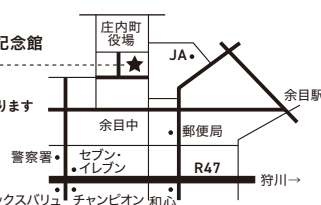

## 庄内町立図書館

庄内町余目字三人谷地97

Tel 0234-43-3039 / Fax 0234-43-4762 / 9:00~19:00

◎土日は17:00まで ◎8.16は21:00まで

◎月曜休館(ただし8.12開館、8.13休館)

庄内町立図書館  
内藤秀因水彩画記念館

水彩画記念館へは、  
図書館の入口から入ります

ワークショップ申込受付期間