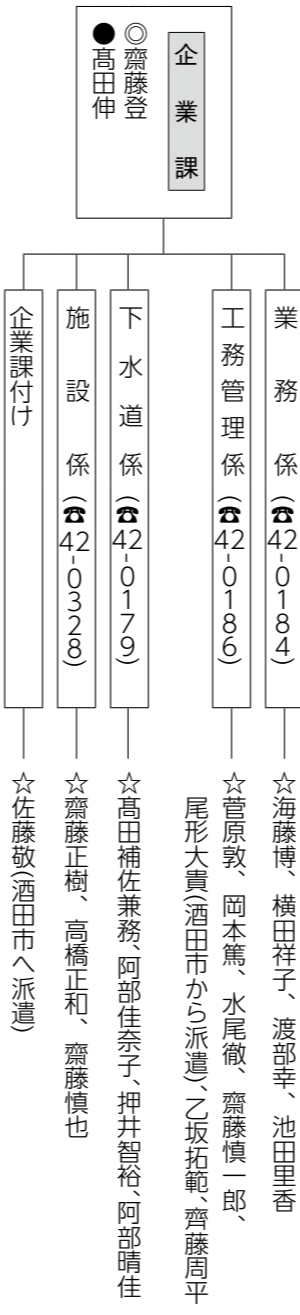

役場 3 階

役場 2 階

役場 1 階

教育施設・社会教育施設等

立川総合支所 コアアルザ クラッセ

企業課

役場 4 階

役場 3 階

**退職職員の紹介**

海藤 誠	総務課長(選挙管理委員会書記長併任)
石川 善勝	建設課長
佐々木 弘喜	農林課課長補佐(農政企画係長兼務)
日向 友美	保健福祉課主査(健康推進係)
本間 叔	教育課主査(余目第二幼稚園長兼務)
長村 美緒	教育課主査(余目第三幼稚園長兼務)
高橋 亨	子育て応援課課長補佐(子育て支援係長兼務)
上野 史	保健福祉課主査(介護保険係)
佐藤 陽子	保健福祉課付け主査(社会福祉協議会に派遣)
清原 貴広	保健福祉課福祉係主事

**新規採用職員の紹介**

太田 烈	企画情報課情報発信係主事
西尾 真生	企画情報課移住定住係主事補
本多 楓	環境防災課環境係主事
伊藤 由貴	税務町民課町民係主事
石川 佳苗	保健福祉課健康推進係保健師
五十嵐 安騰	建設課建設係技師補
長南 千夏	社会教育課図書館主事

※立川総合支所長は次の役職を兼務  
 風車村センター所長  
 農林漁業体験実習館長  
 清川歴史公園所長  
 北月山自然景観交流施設長  
 楯山公園所長