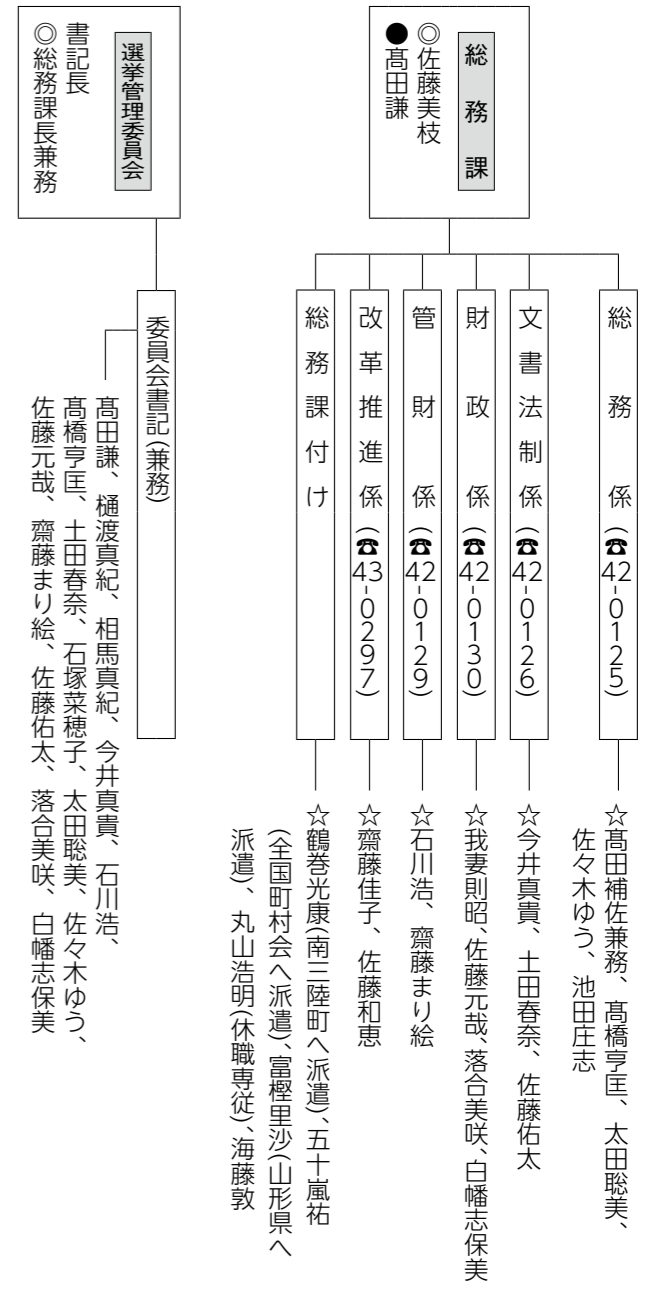

役場 3 階

役場 2 階

役場 1 階

教育施設・社会教育施設等

立川総合支所 コアアルザ クラッセ

企業課

役場 4 階

役場 3 階

**退職職員の紹介**

海藤 誠	総務課長(選挙管理委員会書記長併任)
石川 善勝	建設課長
佐々木 弘喜	農林課課長補佐(農政企画係長兼務)
日向 友美	保健福祉課主査(健康推進係)
本間 叔	教育課主査(余目第二幼稚園長兼務)
長村 美緒	教育課主査(余目第三幼稚園長兼務)
高橋 亨	子育て応援課課長補佐(子育て支援係長兼務)
上野 史	保健福祉課主査(介護保険係)
佐藤 陽子	保健福祉課付け主査(社会福祉協議会に派遣)
清原 貴広	保健福祉課福祉係主事