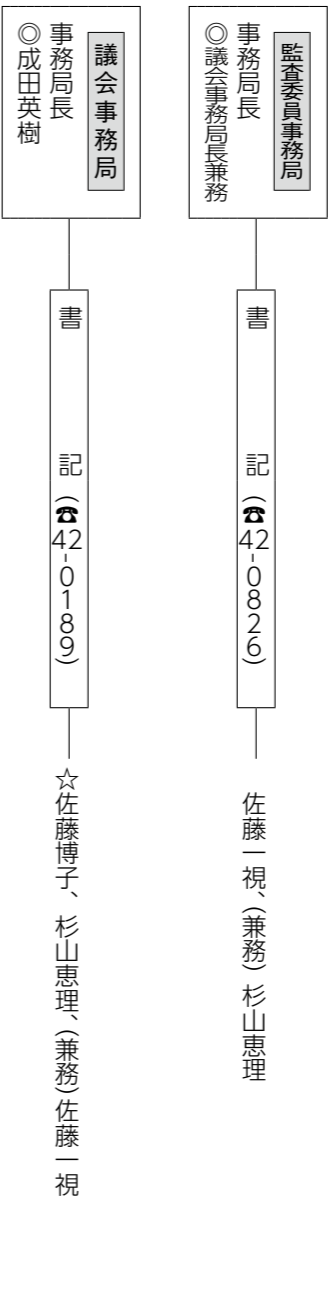

役場 3 階

役場 2 階

役場 1 階

教育施設・社会教育施設等

立川総合支所 コアアルザ クラッセ

企業課

役場 4 階

役場 3 階

**退職職員の紹介**

海藤 誠	総務課長(選挙管理委員会書記長併任)
石川 善勝	建設課長
佐々木 弘喜	農林課課長補佐(農政企画係長兼務)
日向 友美	保健福祉課主査(健康推進係)
本間 叔	教育課主査(余目第二幼稚園長兼務)
長村 美緒	教育課主査(余目第三幼稚園長兼務)
高橋 亨	子育て応援課課長補佐(子育て支援係長兼務)
上野 史	保健福祉課主査(介護保険係)
佐藤 陽子	保健福祉課付け主査(社会福祉協議会に派遣)
清原 貴広	保健福祉課福祉係主事