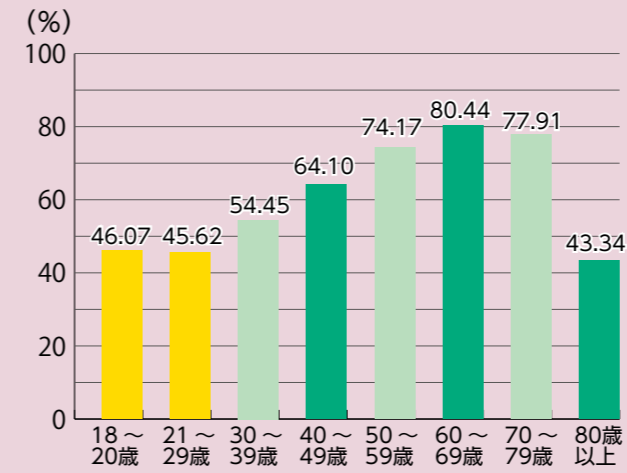

わたしたちは、町の未来に投票します！

表①令和3年1月24日執行
山形県知事選挙での庄内町の年代別投票率
(町全体の投票率は64.8%)

ぜひ「投票」に行きましょーう！

「こんな問題を解決してほしい」、「このような町になってもらいたい」など、普段暮らしている中で感じる思いや願いを、代表として実現してくれる人々を選ぶこと、それが「選挙」です。若い世代の人口が減っている中、これからの未来を担うみなさんには特に、自分たちの暮らしやこの社会がどうなっていくか、真剣に考え、そして投票することこそその思いを届けてほしいのです。

「選挙」の主役は自分たち一人ひとり

平成28年の衆議院選挙から、有権者の年齢が18歳に引き下げとなりました。若者の選挙や政治への関心が高まるのが期待されましたが、いまだ、全国的に若い世代の投票率が低い傾向にあります。町でも、10代、20代の投票率が、他の年代と比べ低くなっています。(表①参考)

若い世代の投票率が低い傾向にあります

未来の主役は君たちだ！

7月18日(日)は 庄内町長および町議会議員補欠選挙の投票日です