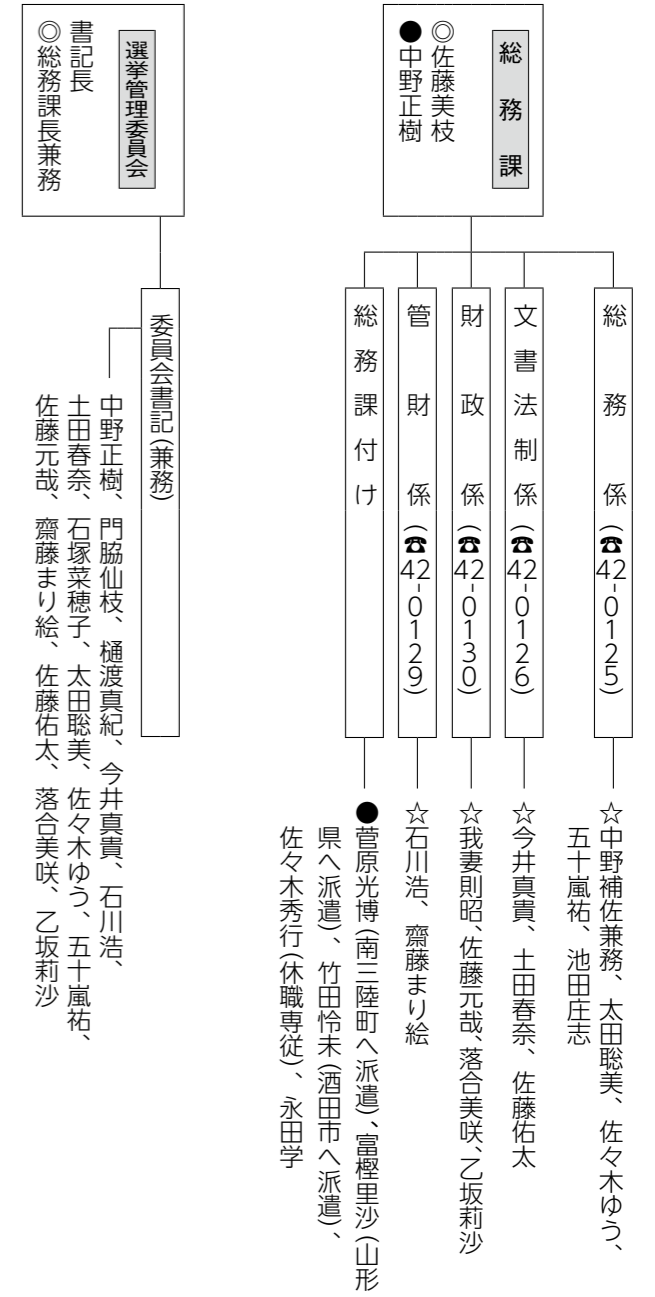

※商工観光課長は次の役職を兼務  
立谷沢川流域活性化センター所長  
新産業創造館長

企業課

役場 4 階

役場 3 階

退職職員・新規採用職員を紹介

- 退職者
  - 鈴木 和智 保健福祉課長
  - 若松 修 教育課余目第三小学校主任業務員
  - 荒木 美紀 教育課主査 (学校給食共同調理場所長兼務)
  - 齊藤真奈美 保健福祉課主査 (健康推進係長兼務)
  - 佐藤 美穂 保健福祉課健康推進係主任
  - 阿部 美津 子育て応援課狩川保育園主任調理師
  - 高橋 一枝 教育課指導主事 (庄内町立余目中学校へ)
- 新採
  - 小野 雄祐 税務町民課町民係主事
  - 佐藤 愛姫 保健福祉課健康推進係主事補
  - 工藤 滉生 企業課下水道係主事