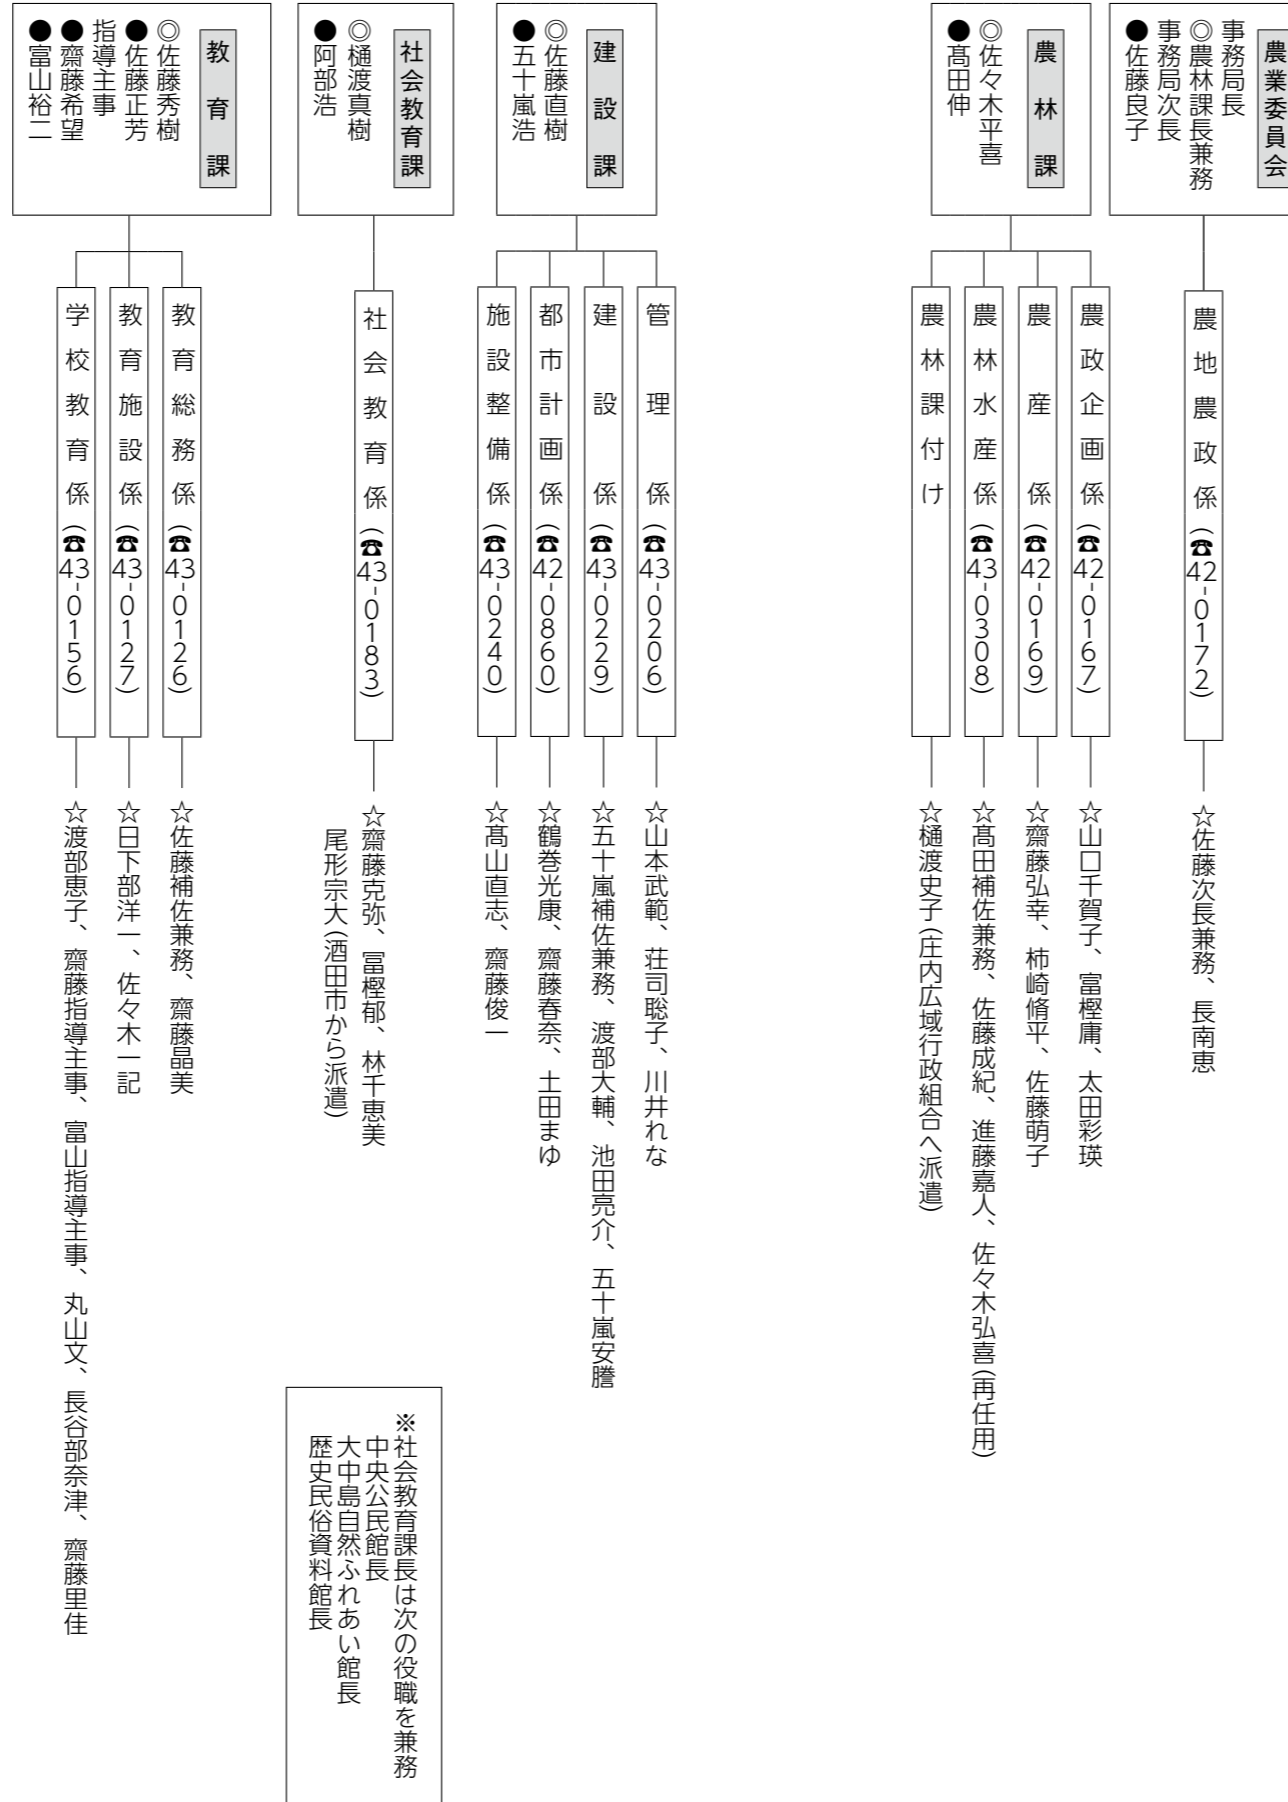

町長：富樫透 副町長：樋渡満 教育長：佐藤真哉

役場 3 階

役場 2 階

役場 1 階

教育施設・社会教育施設等

立川総合支所

コアアルザクラッセ

※立川総合支所長は次の役職を兼務  
農林漁業体験実習館長  
清川歴史公園所長  
北月山自然景観交流施設長  
榎山公園所長

※商工観光課長は次の役職を兼務  
立谷沢川流域活性化センター所長  
新産業創造館長

企業課

役場 4 階

役場 3 階

退職職員・新規採用職員を紹介

- 退職者
  - 鈴木 和智 保健福祉課長
  - 若松 修 教育課余目第三小学校主任業務員
  - 荒木 美紀 教育課主査 (学校給食共同調理場所長兼務)
  - 齊藤真奈美 保健福祉課主査 (健康推進係長兼務)
  - 佐藤 美穂 保健福祉課健康推進係主任
  - 阿部 美津 子育て応援課狩川保育園主任調理師
  - 高橋 一枝 教育課指導主事 (庄内町立余目中学校へ)
- 新採
  - 小野 雄祐 税務町民課町民係主事
  - 佐藤 愛姫 保健福祉課健康推進係主事補
  - 工藤 滉生 企業課下水道係主事