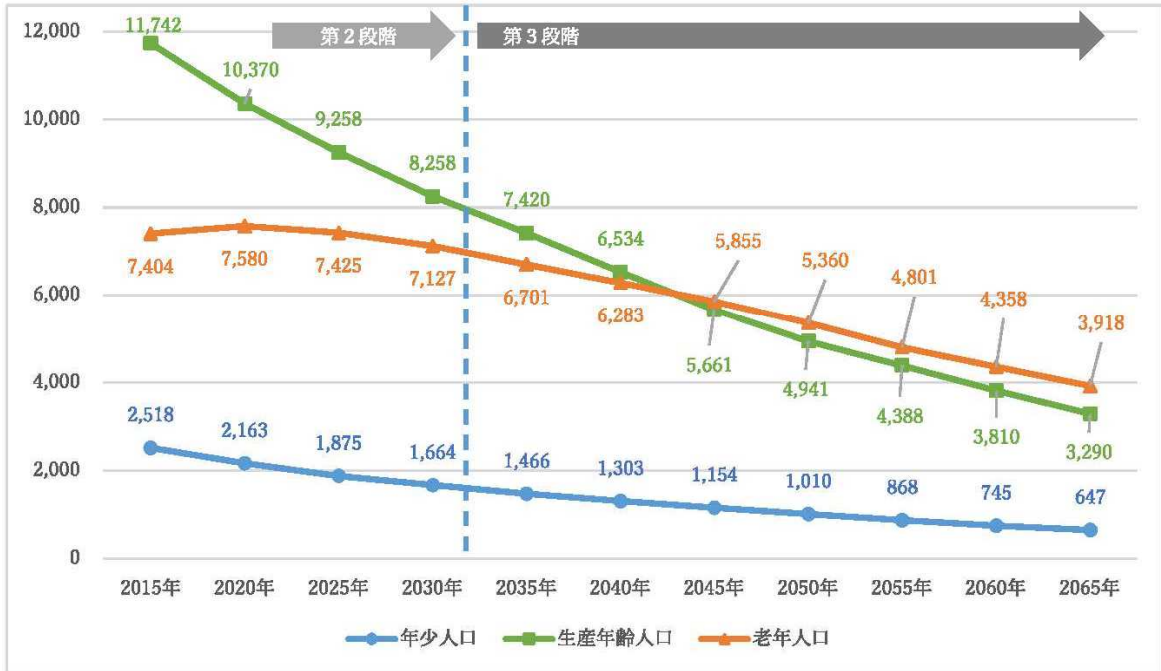

庄内町人口ビジョン（令和2年3月改訂）より抜粋

図表 25 推計パターン1による年齢3区分別人口の比較

単位：人

資料：RESAS および国配布のワークシートより作成

図表 27 人口の将来展望（年齢3区分別人口及び割合）

単位：人

資料：RESAS および国配布のワークシートより作成