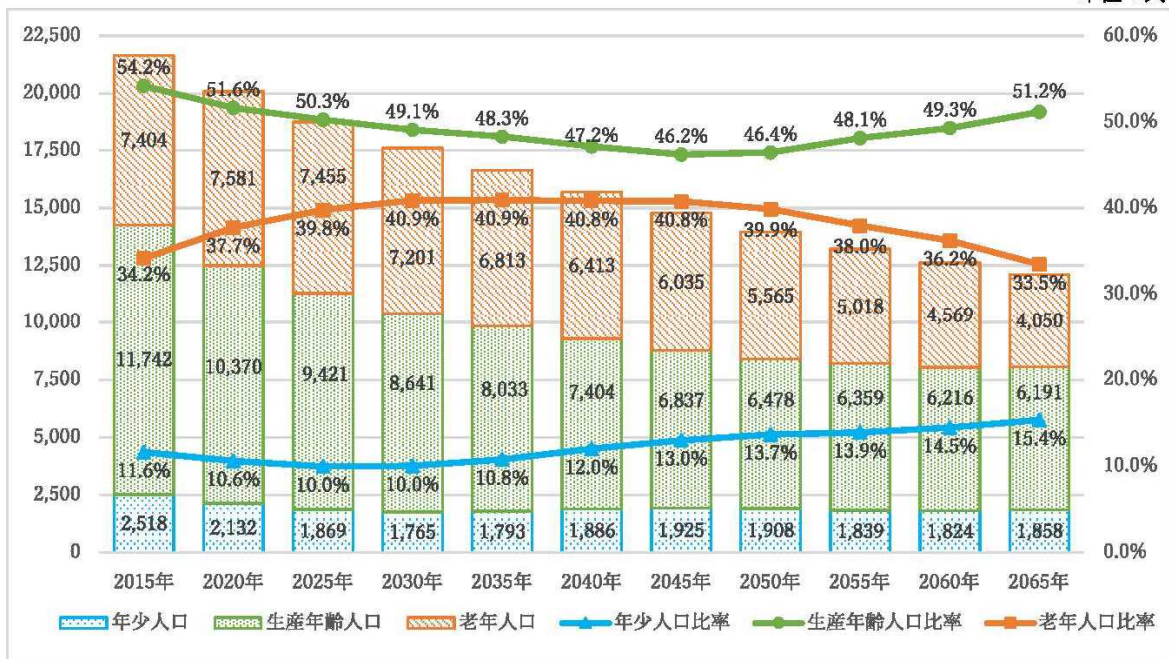

庄内町人口ビジョン（令和2年3月改訂）より抜粋

図表 25 推計パターン1による年齢3区分別人口の比較

単位：人

資料：RESAS および国配布のワークシートより作成

図表 27 人口の将来展望（年齢3区分別人口及び割合）

単位：人

資料：RESAS および国配布のワークシートより作成