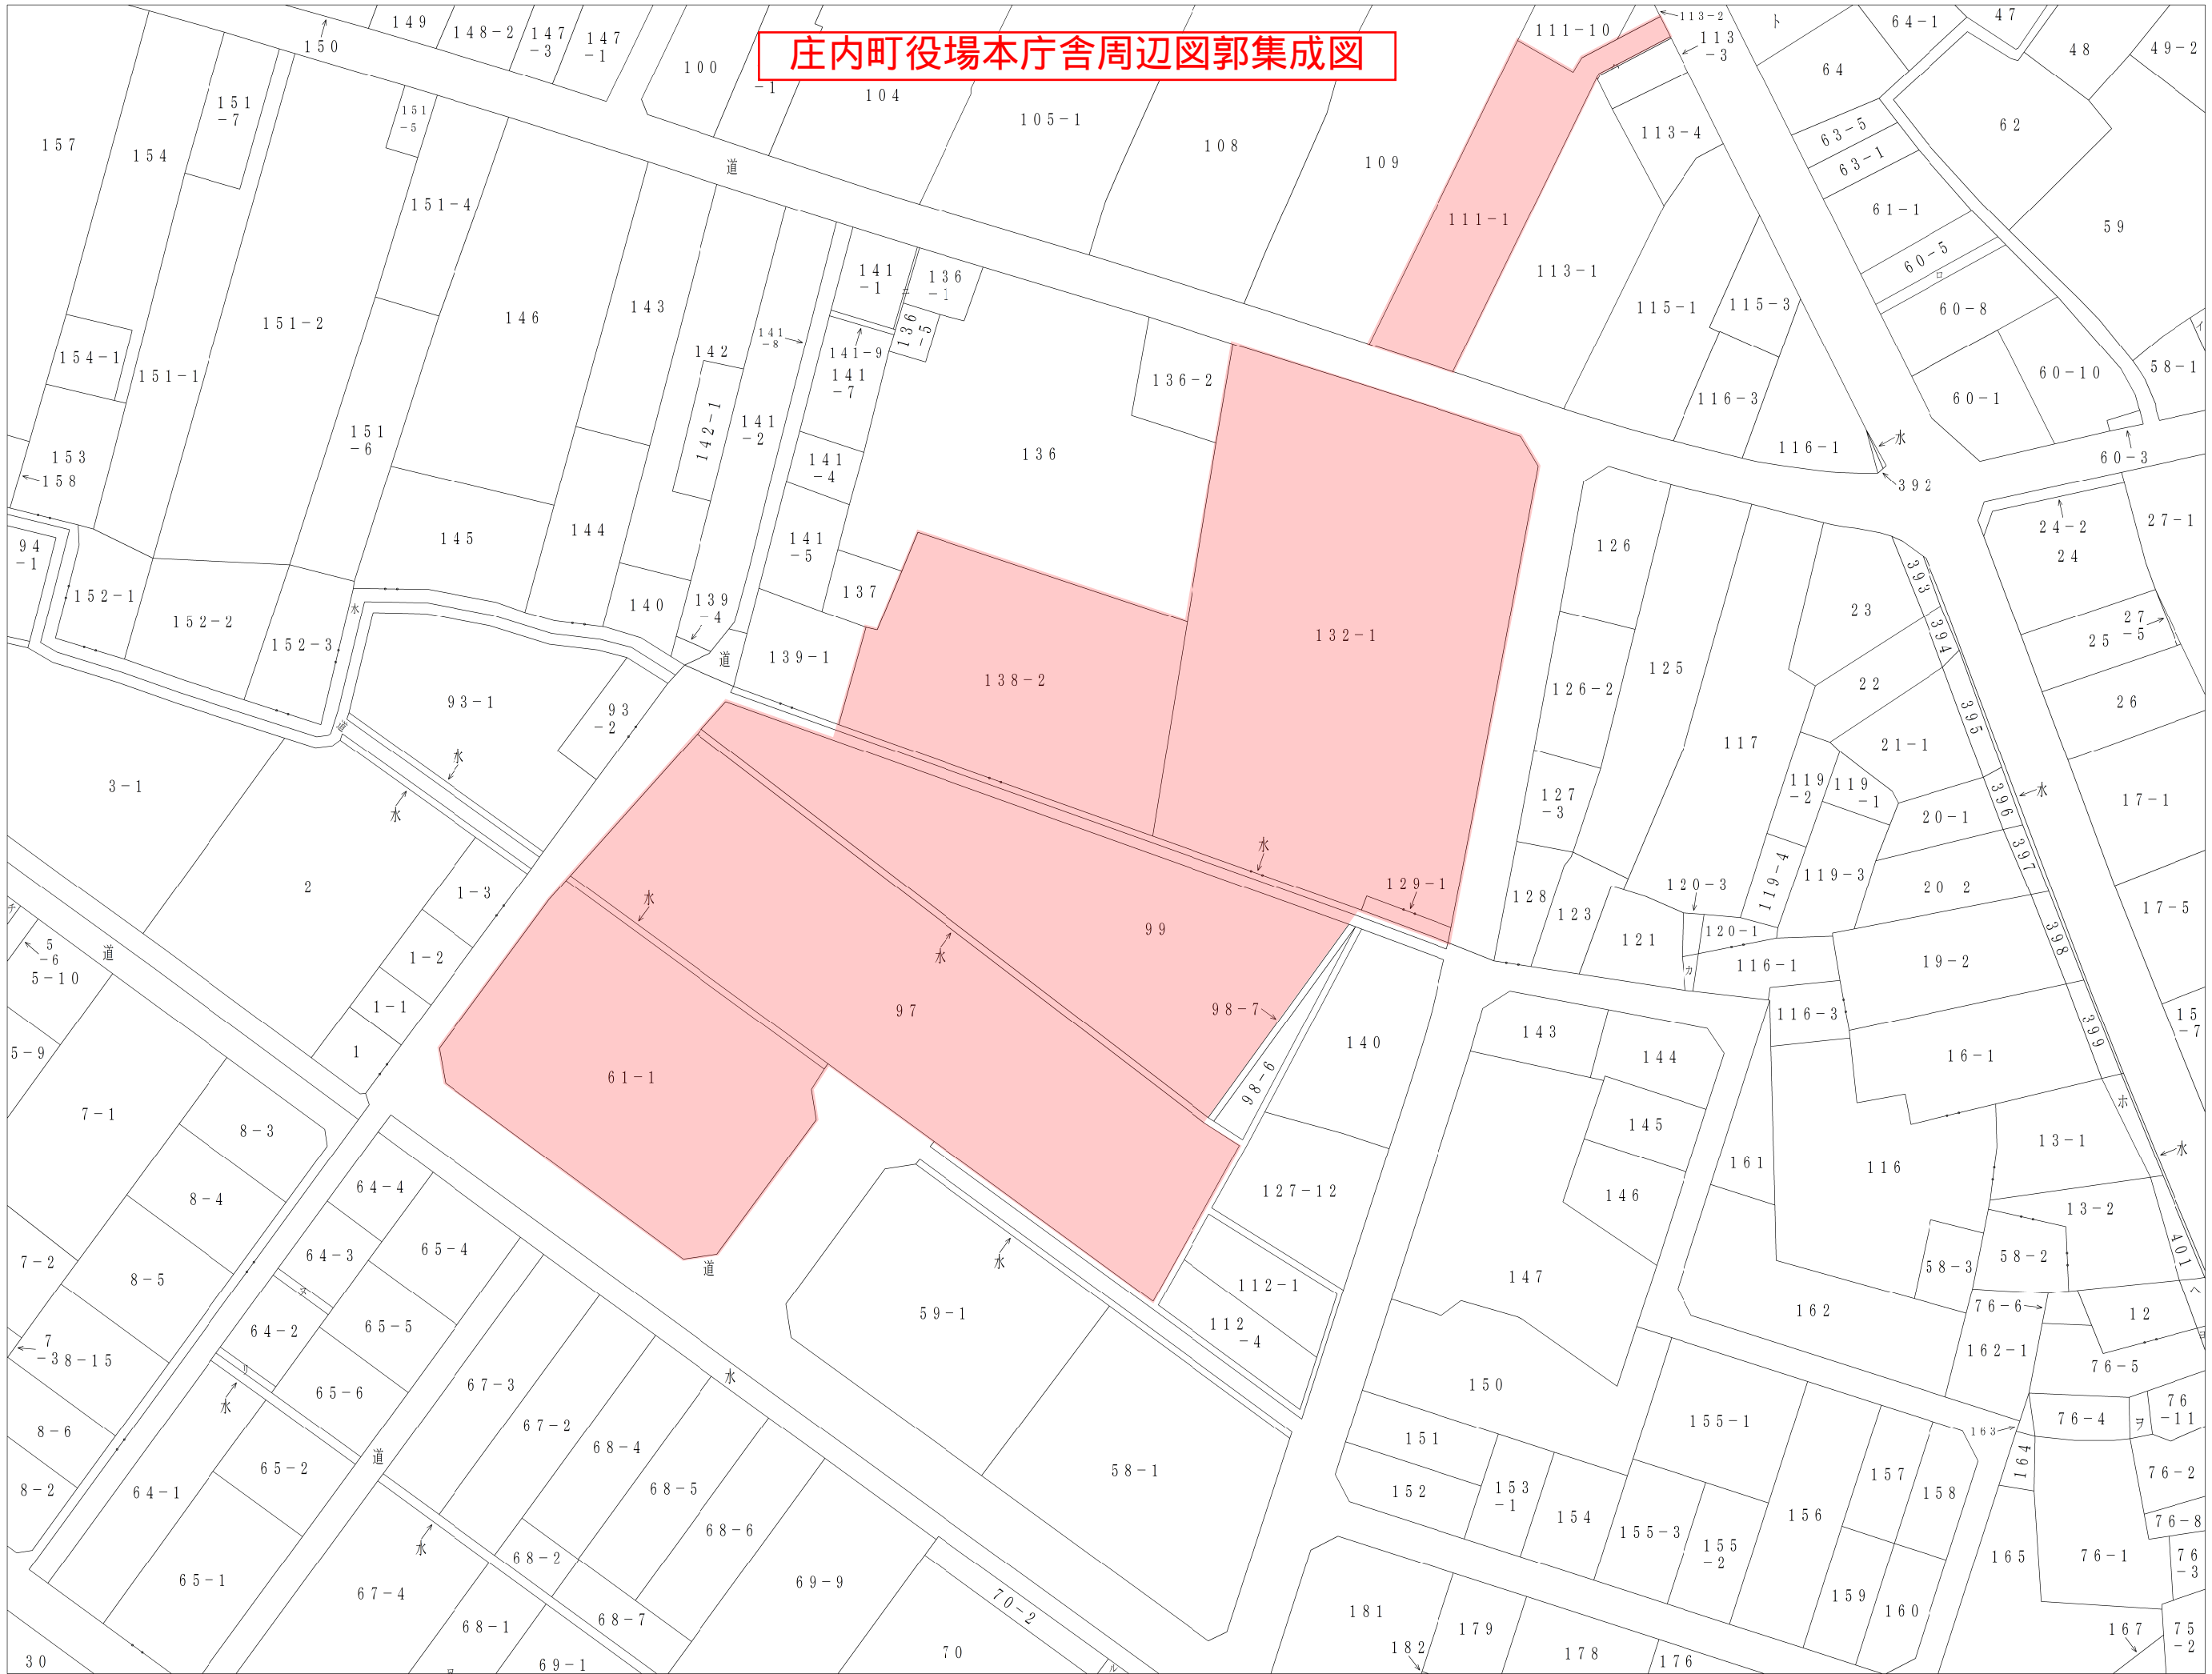

庄内町役場本庁舎周辺図郭集成図

イロハニホヘトチリヌルヲワカヨ
 58-6
 60-9
 113-8
 141-10
 400
 492
 465+66-1+67-1+67-3)
 5-5
 64-5
 64-3
 75-3
 76-7
 113-1
 116-4
 239