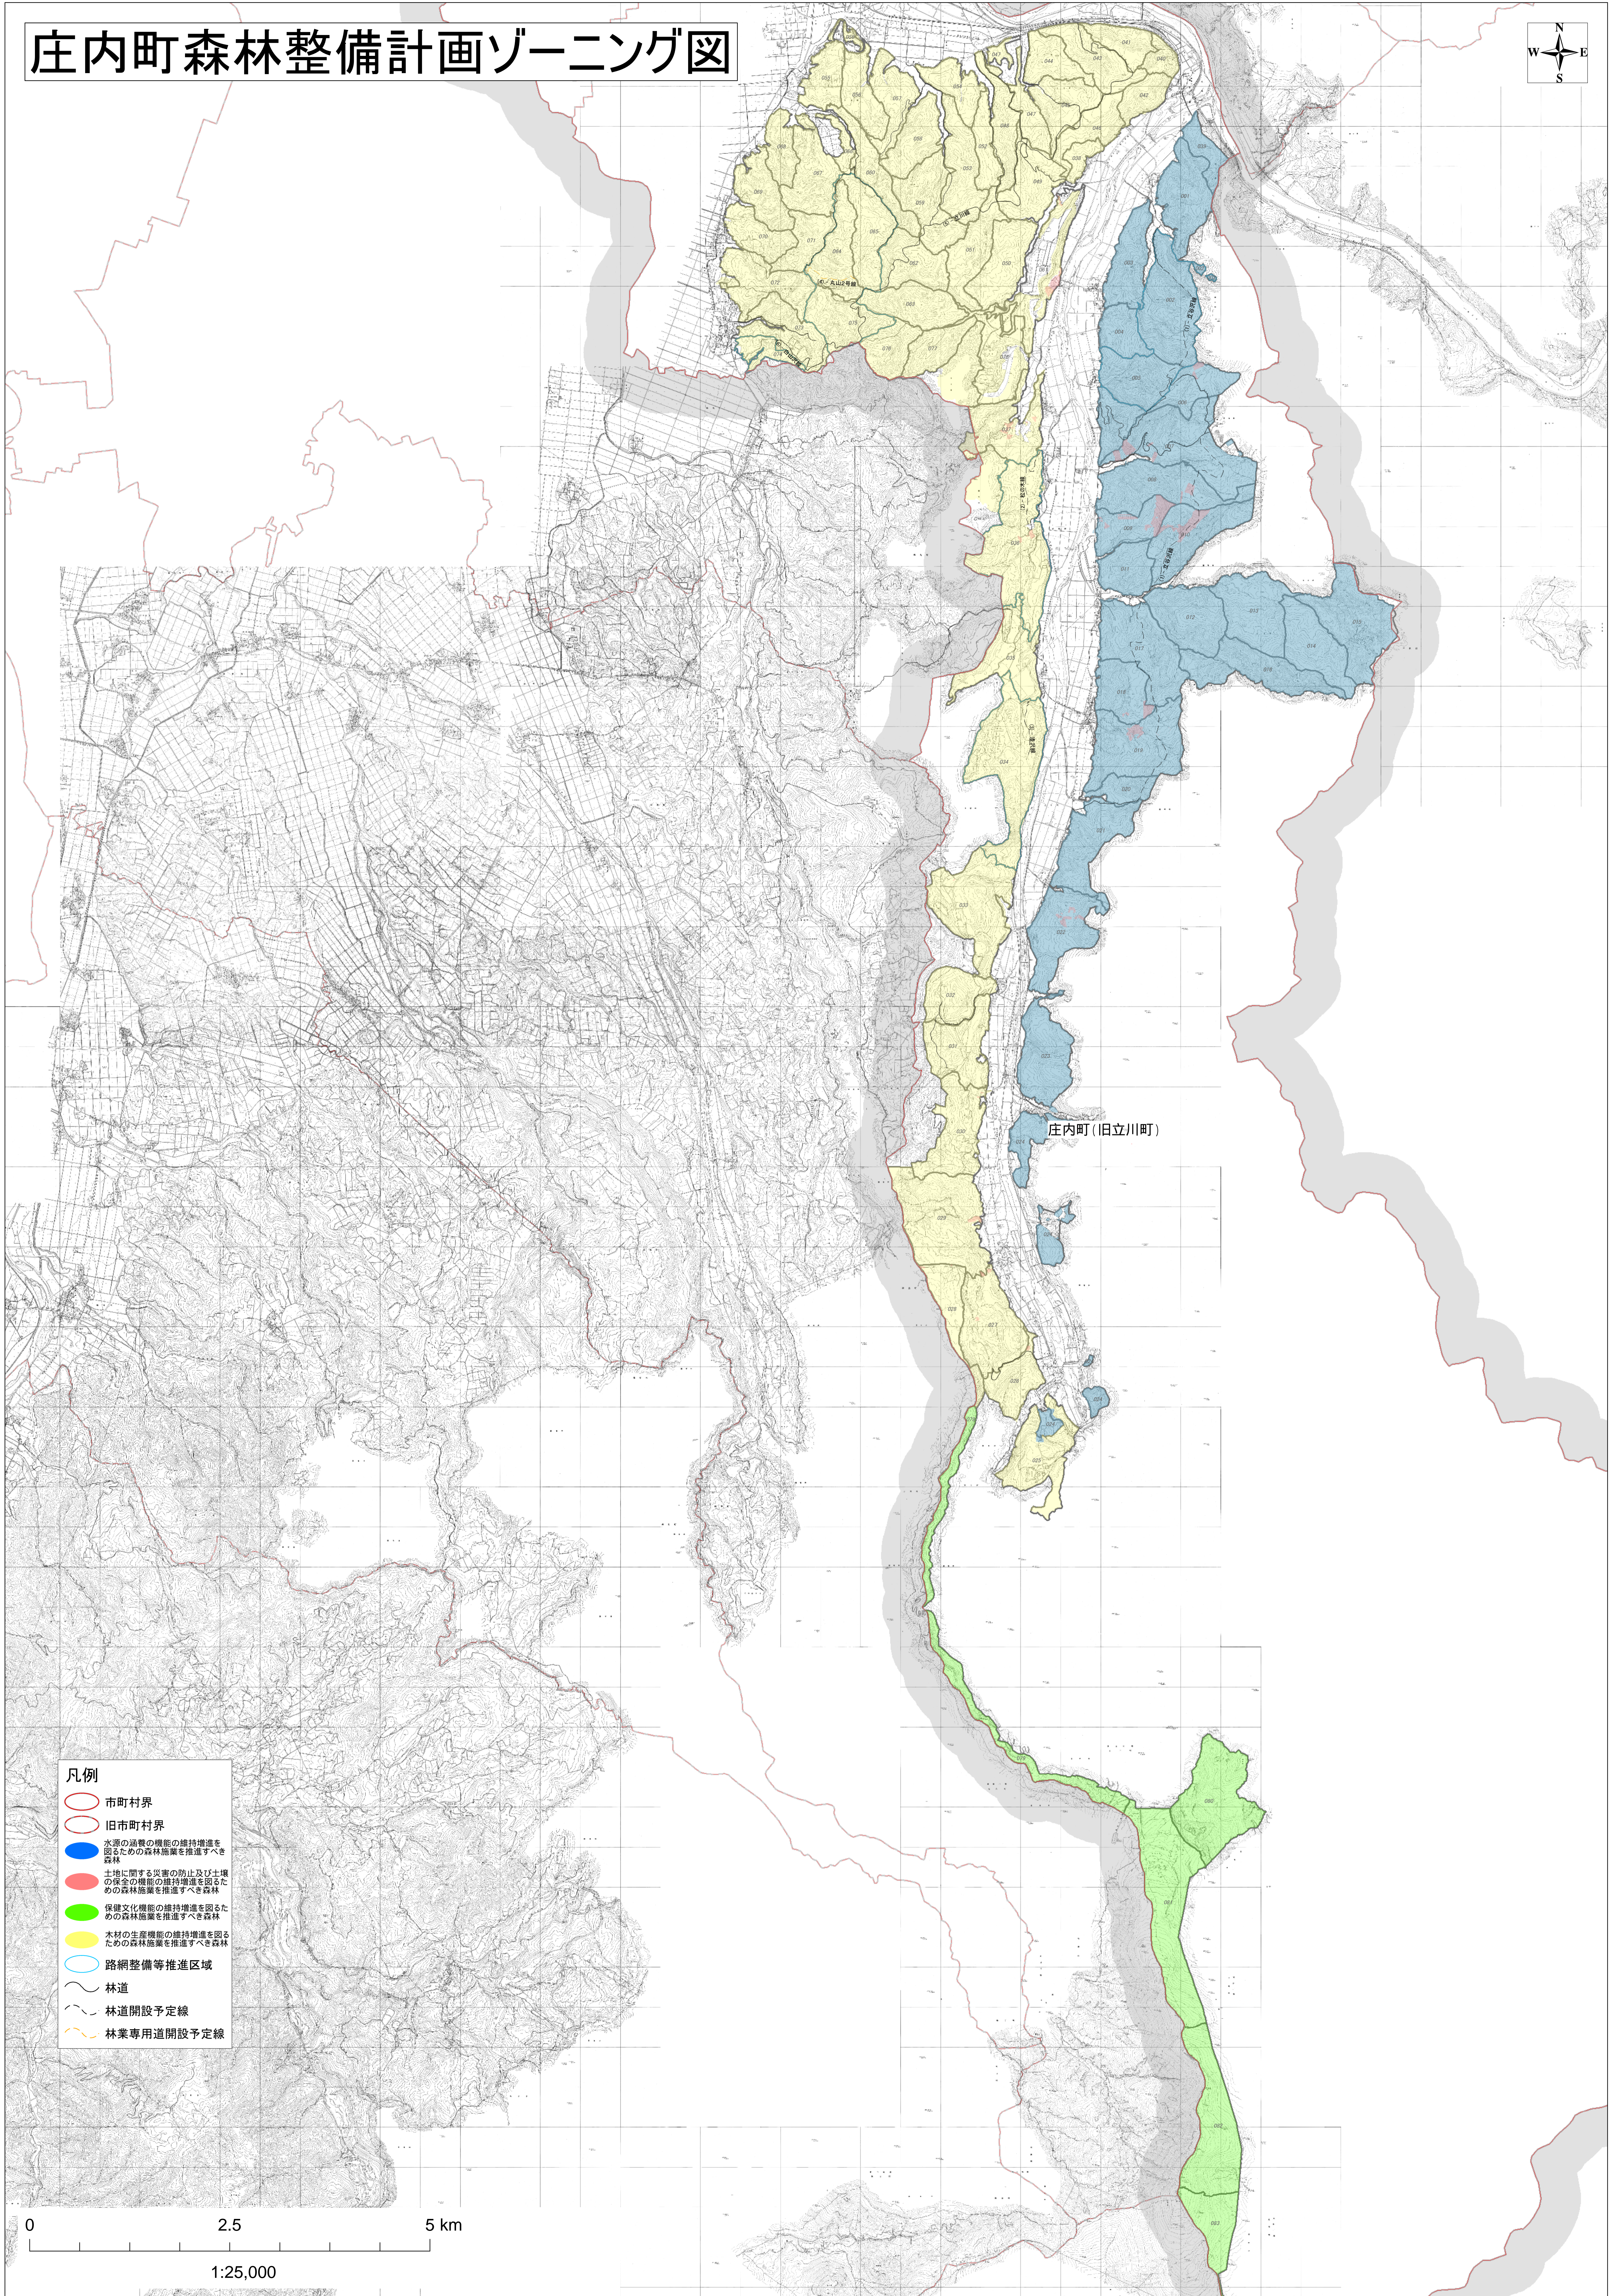

庄内町森林整備計画ゾーニング図

- 凡例
- 市町村界
 - 旧市町村界
 - 水源の涵養の機能の維持増進を図るための森林施策を推進すべき森林
 - 土地に関する災害の防止及び土壌の保全の機能の維持増進を図るための森林施策を推進すべき森林
 - 保健文化機能の維持増進を図るための森林施策を推進すべき森林
 - 木材の生産機能の維持増進を図るための森林施策を推進すべき森林
 - 路網整備等推進区域
 - 林道
 - 林道開設予定線
 - 林業専用道開設予定線