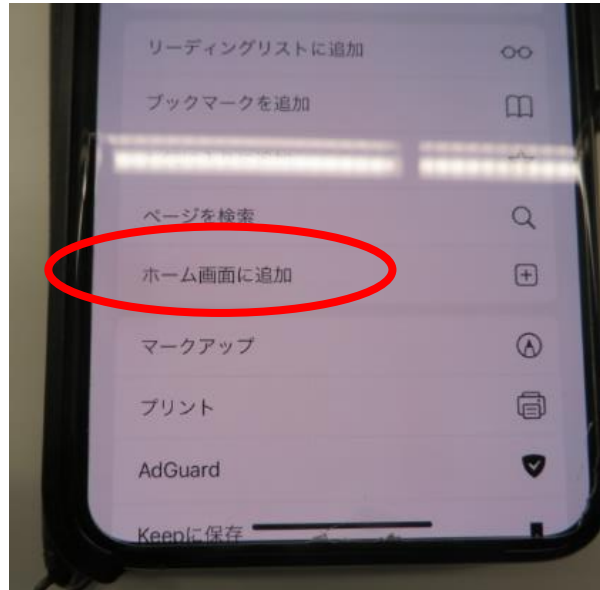

⑥ ホームページ画面に追加を選択