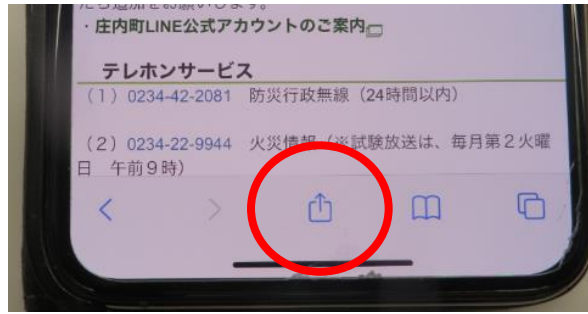

⑤ 画面下のマークを選択