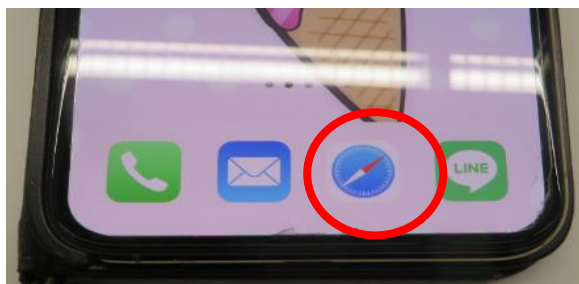

スマートフォンに短縮ボタン(ショートカット)を作成する方法

(アイフォンの場合)

- ① サファリのボタンを選択してから町のホームページを開く

- ② 庄内町ホームページ画面の防災行政無線のボタンを選択

- ③ 「今放送した内容及び過去の放送内容」を選択

▶ 町が防災行政無線で定時放送した内容

2021年02月18日 更新

放送内容の確認