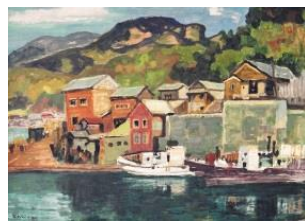

山形の四季

～故郷へのまなざし～

内藤秀因「小波渡 雷屋」