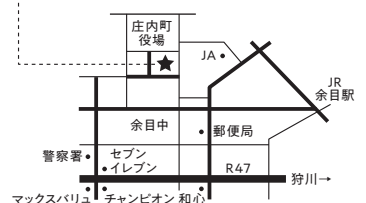

庄内町立図書館 内藤秀因水彩画記念館

水彩画記念館へは、図書館の入口から入ります

新型コロナウイルス感染拡大防止のため、内容が変更になる場合があります。ご了承ください

応募してね!

ぼくの、わたしの絵を原画展にかざろう

「なかよし」をテーマに描いた絵を大募集します! みんなが思う「なかよし」を絵にして応募してね。抽選で20名のお友達に、つちださんのオリジナルグッズをプレゼントします。

【応募条件】

- ・テーマは「なかよし」です。(つちだ作品の感想画以外も受付ます)
- ・A4サイズ(タテヨコ自由)
- ・画材自由
- ・年齢制限なし。また、絵はひとりでも、きょうだいや家族との共作でもOKです

【募集締切】

- ・6月12日(日) 必着 ※17:00閉館

【応募方法】

- ・絵の裏に ①住所 ②名前 ③年齢 ④連絡先 ⑤読んだ作品のタイトルを明記のうえ、図書館カウンターへお持ちください(持ち込みが難しい場合は、郵送でも受付)

【当選発表】

- ・当選者に個別にお知らせします

【返却方法】

- ・会期終了後、図書館カウンターで返却します (来館が難しい場合、庄内町立図書館へ相談ください)